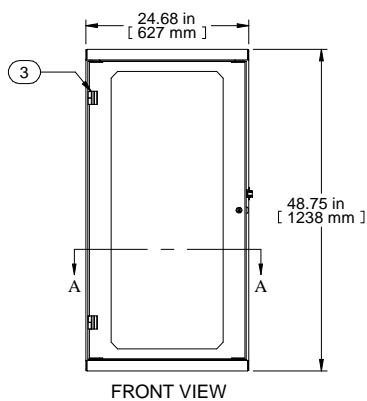

ISOMETRIC

Item Number	Title	Quantity
1	HWM - REAR MOUNT ASSY	1
2	HWM - CENTRE SECTION	1
3	HWM - WINDOW DOOR ASSY	1
4	19" TAPPED PANEL RAILS (PAIR)	1

PART NUMBERS		
HWM2424U20WDBK	PAINTED BLACK SAND TEXTURED WINDOW FRONT DOOR	

NOTES		
See Hammond Website for Additional Accessories		

**Français**

Pour tous les détails sur nos produits, svp veuillez consulter notre site [www.hammondmg.com](http://www.hammondmg.com)  
Data subject to change without notice. Isometric drawing not to scale.  
Les données sont sujettes à changement sans préavis.