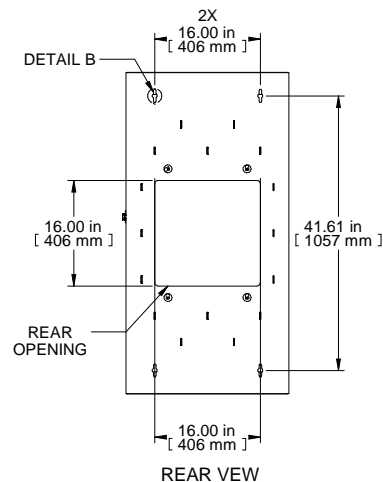

ISOMETRIC

Item Number	Title	Quantity
1	HWM - REAR MOUNT ASSY	1
2	HWM - CENTRE SECTION	1
3	HWM - WINDOW DOOR ASSY	1
4	19" TAPPED PANEL RAILS (PAIR)	1

PART NUMBERS		
HWM2424U20WDBK	PAINTED BLACK SAND TEXTURED WINDOW FRONT DOOR	

NOTES		
See Hammond Website for Additional Accessories		

**Français**

Pour tous les détails sur nos produits, svp veuillez consulter notre site [www.hammondmg.com](http://www.hammondmg.com)  
Data subject to change without notice. Isometric drawing not to scale.  
Les données sont sujettes à changement sans préavis.