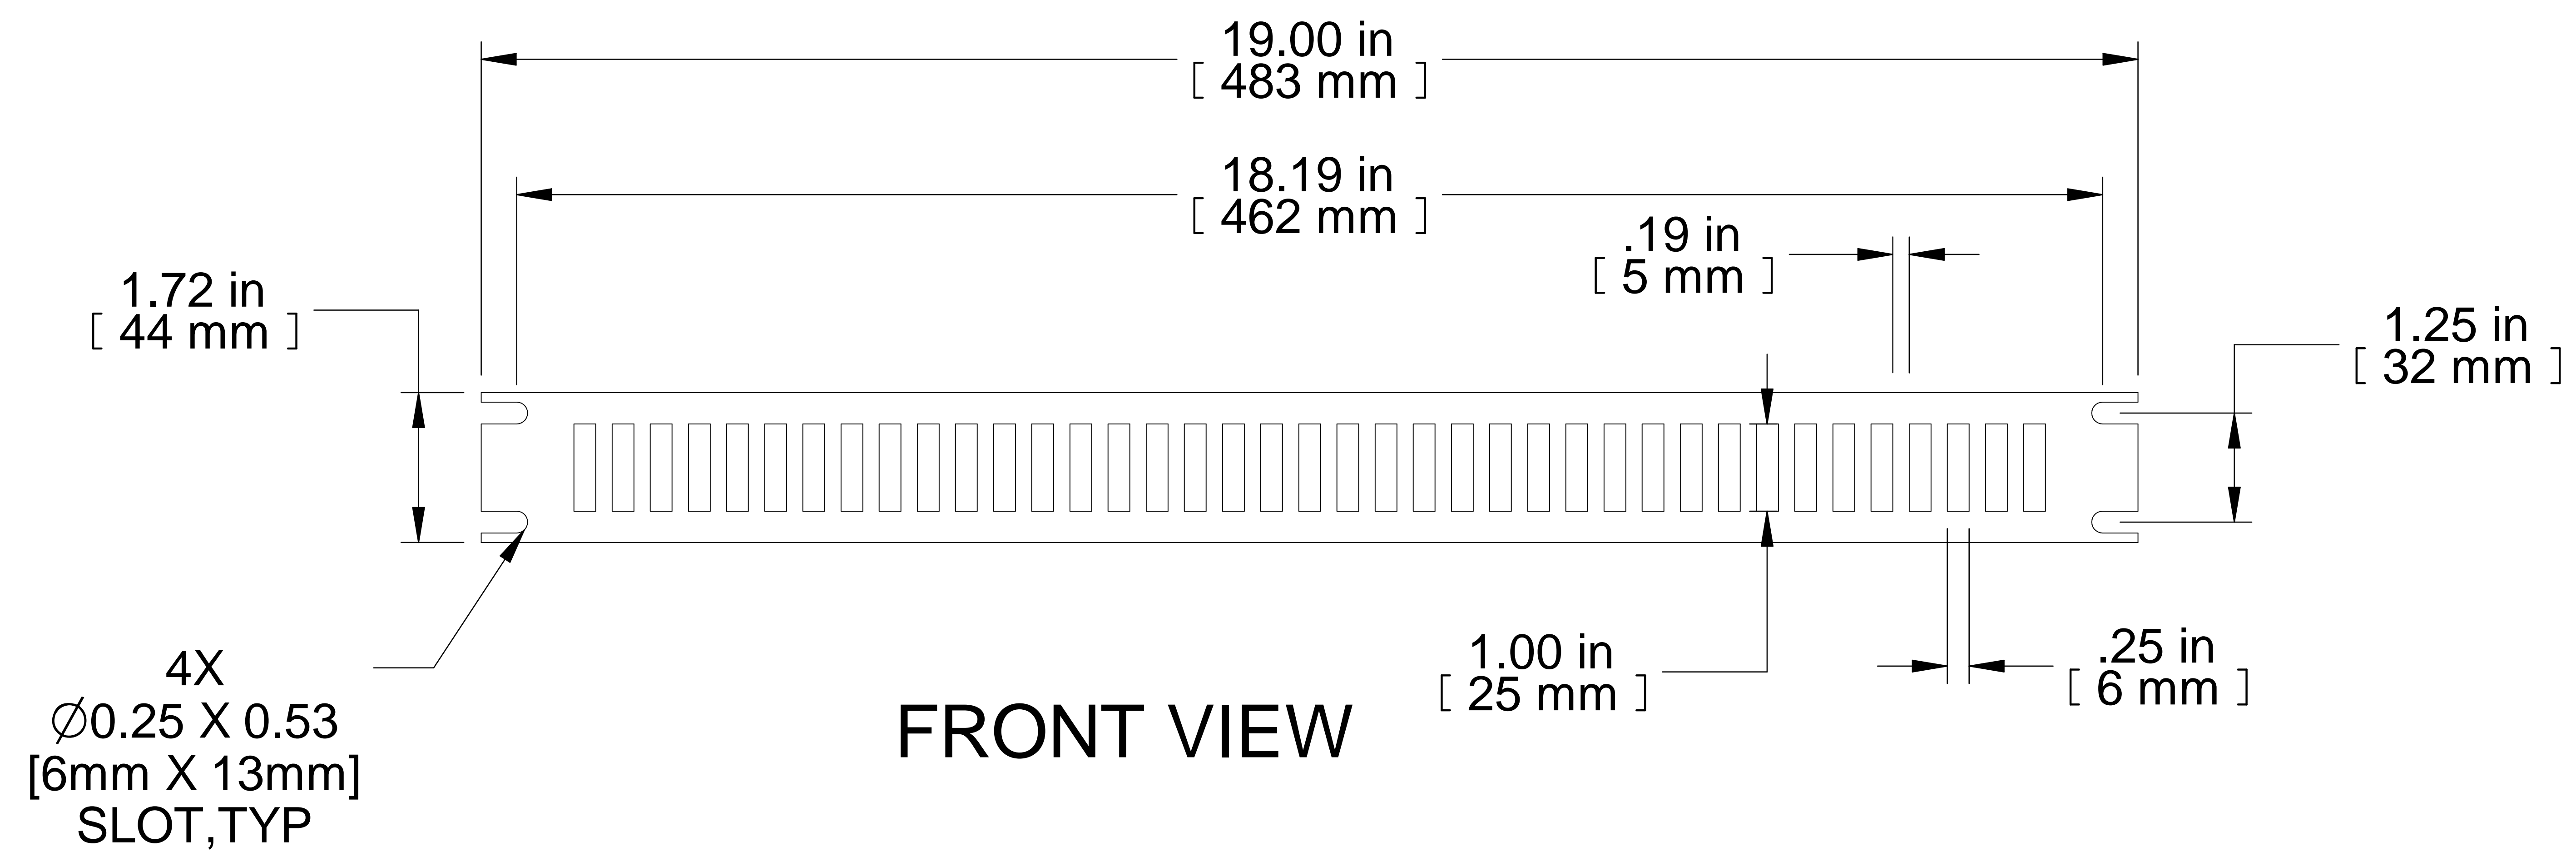

ISOMETRIC

FRONT VIEW

R.S. VIEW

PART NUMBERS	
PVSS19001BK2	PAINTED BLACK SEMI-GLOSS
PVSS19001LG2	PAINTED RAL7035 GRAY SEMI-GLOSS

NOTES

Made From 14 GA Steel

Mounting Hardware Not Included

See Hammond Website for More Information

Français

Pour tous les détails sur nos produits,
svp veuillez consulter notre site www.hammondmfg.com

Data subject to change without notice. Isometric drawing not to scale.
Les données sont sujettes à changement sans préavis.

www.hammondmfg.com

PART NO.

PVSS19001