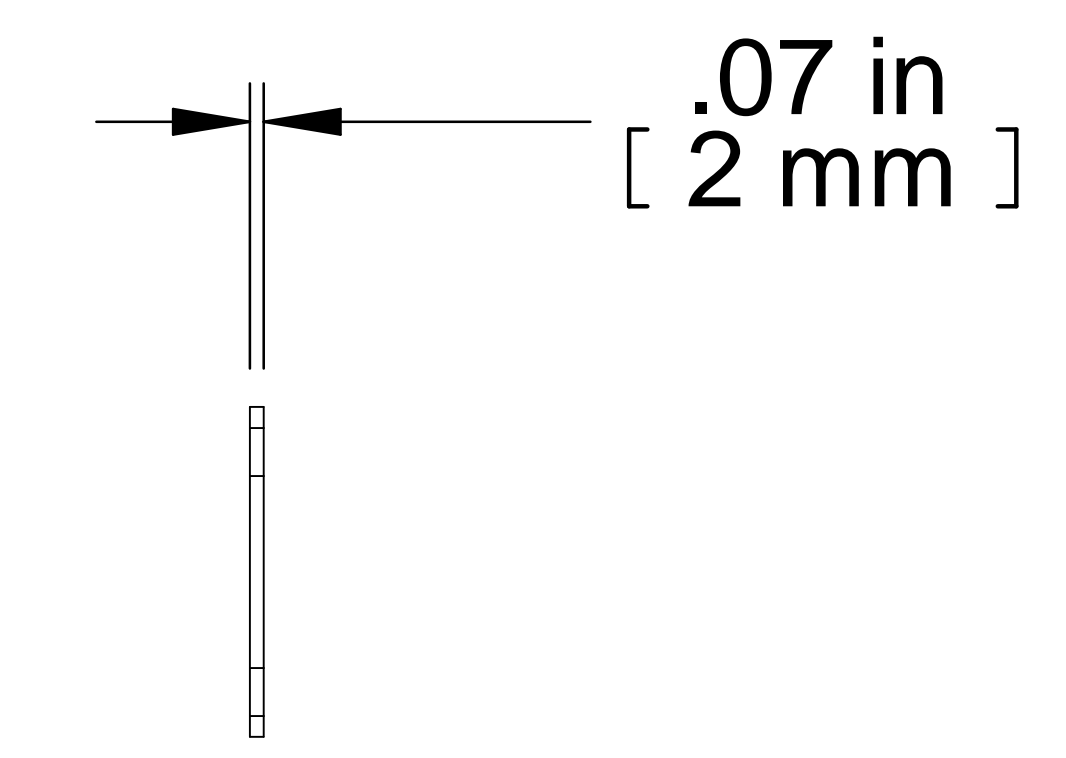

ISOMETRIC

FRONT VIEW

R.S. VIEW

PART NUMBERS	
PVSS19001BK2	PAINTED BLACK SEMI-GLOSS
PVSS19001LG2	PAINTED RAL7035 GRAY SEMI-GLOSS

NOTES

Made From 14 GA Steel

Mounting Hardware Not Included

See Hammond Website for More Information

Français

Pour tous les détails sur nos produits,
svp veuillez consulter notre site www.hammondmfg.com

Data subject to change without notice. Isometric drawing not to scale.
Les données sont sujettes à changement sans préavis.

www.hammondmfg.com

PART NO.

PVSS19001