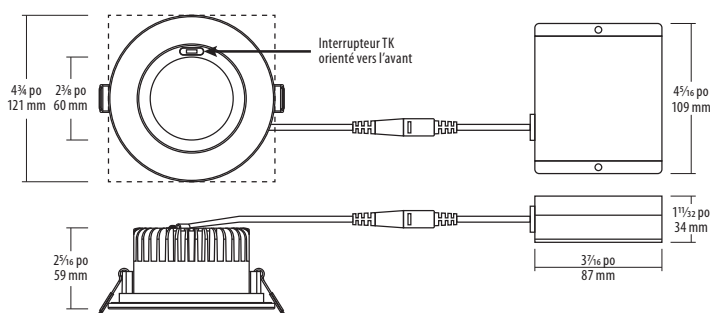

Montage

Vient avec deux pinces à ressort pour la fixation à tout matériau de plafond.

Transformateur DEL

Boîte câblée en aluminium extrudé avec transformateur DEL électronique de catégorie II d'intensité variable de 210 mA ou 300 mA ou 370 mA avec entrée de 100-135 VCA. Vient avec un fil FT6 de 18 po coté pour les pléniums, avec connecteur DC 2.1 du transformateur au luminaire.

Bornier à boutons-poussoirs

Bornes à « connexion directe » pour un câblage simple et rapide.

Température minimale d'amorçage

-40°C (-40°F)

Environnement

- Convient aux lieux mouillés.
- Convient aux lieux l'extérieur.
- Convient aux lieux de plafond isolés.

SPÉCIFICATION

Application	Encastré dans le plafond
Lieu approuvé	Mouillé / Extérieur / Plafond isolé
Angle de faisceau	75°
KT	2700 K / 3000 K / 3500 K / 4000 K / 5000 K
Homologation	cETLus
Garniture métallique standard	BK / BN / OB / WH
Garnitures Select	Voir page 2
IRC	90
Intensité variable	Oui
Techno d'intensité variable	Phase directe / indirecte / TRIAC/ELV
Energy Star	Oui
Trou découpé	Ø 4 1/4" (108mm)
Entrée	100-135 VCA, 60 Hz
LM79	Oui
LM80	Oui
Lumens	Jusqu'à 1165
Lumens par Watt	Jusqu'à 85
Température de fonctionnement min.	-40°C (-40°F)
Facteur puissance	0.95
Durée utile	70% @ 50,000 h
Title 24	JA8 (jusqu'à 4000 K)
Garantie	À vie
Intensité	9 W / 12 W / 16 W

TK	Lumens		
	9 W	12 W	16 W
2700 K	705	845	1000
3000 K	740	890	1095
3500 K	760	935	1165
4000 K	765	950	1165
5000 K	745	940	1105