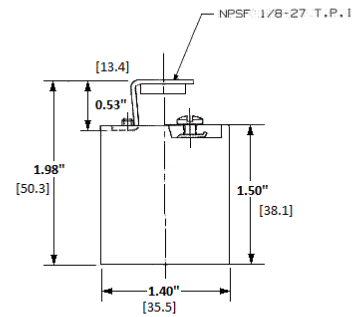

#### Ordering Information

<b>Color</b> White	<b>UPC</b> 883778304088	<b>Catalog Number</b> RL157
-----------------------	----------------------------	--------------------------------

#### Online Resources

[Customer Sales Drawings](#)  
[eCatalog](#)  
[Installation Instructions](#)

Dimensions in Inches (mm)

Hubbell Wiring Device-Kellems • Hubbell Incorporated (Delaware) • 40 Waterview Drive • Shelton, CT 06484