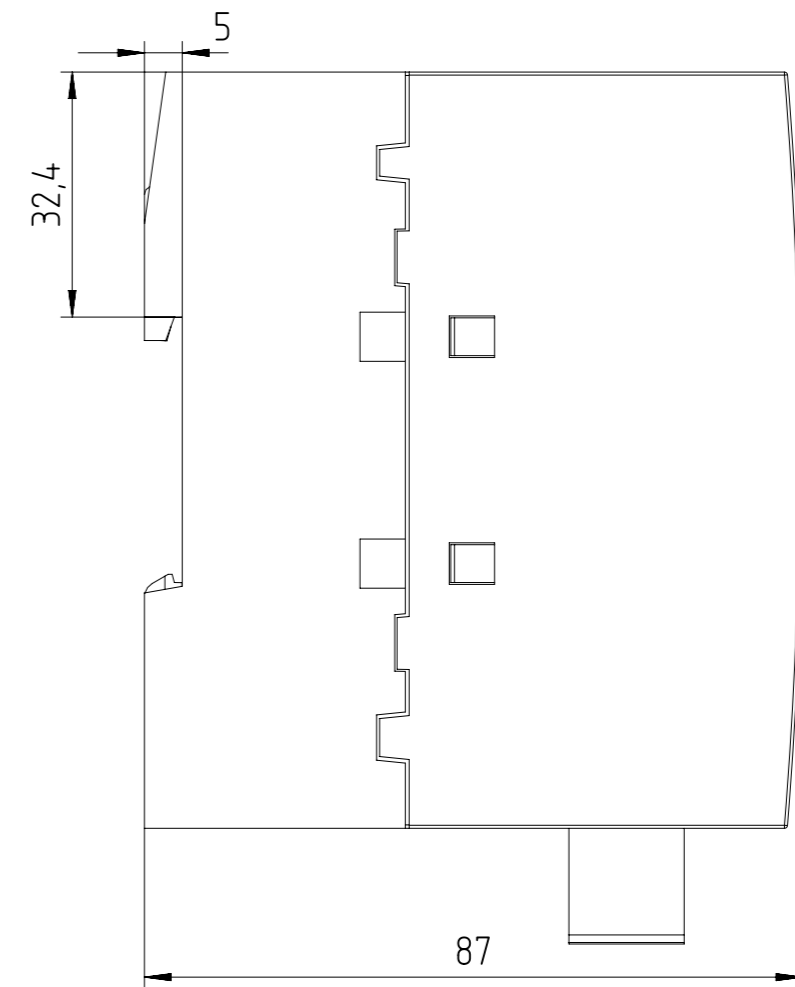

Unten offen / Bottom open

Unten / Bottom

Vorne offen / Front open  
Alternative Befestigung / Alternative Mounting  
Ø 4,2

Vorne / Front

Links / Left

Alle Bemessungswerte sind in Millimeter (mm) angegeben.  
All dimensions are in millimeters (mm).

SIEMENS

6GK5008-0BA10-1AB2

Format / Size: DIN A3

Masstab / Scale: 1:1