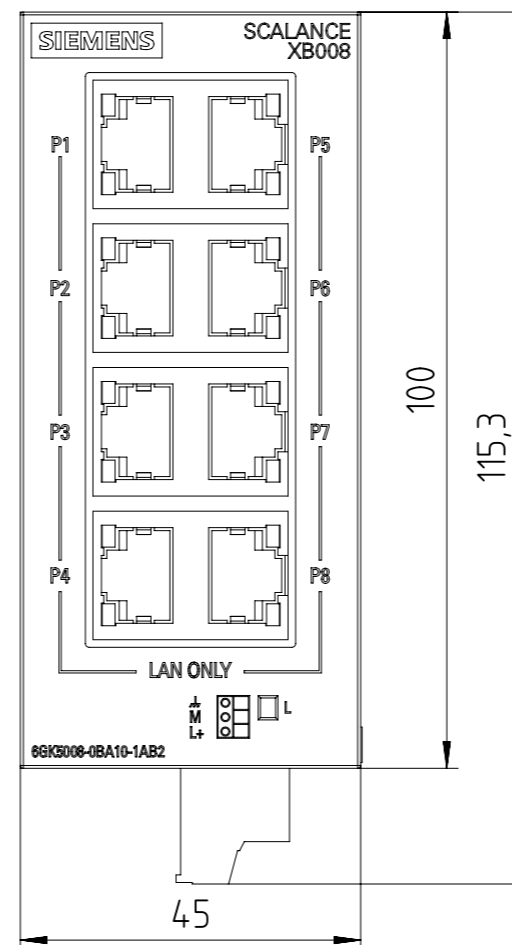

Unten offen / Bottom open

Unten / Bottom

Vorne offen / Front open  
Alternative Befestigung / Alternative Mounting  
Ø 4,2

Vorne / Front

Links / Left

Alle Bemessungswerte sind in Millimeter (mm) angegeben.  
All dimensions are in millimeters (mm).

SIEMENS

6GK5008-0BA10-1AB2

Format / Size: DIN A3

Masstab / Scale: 1:1