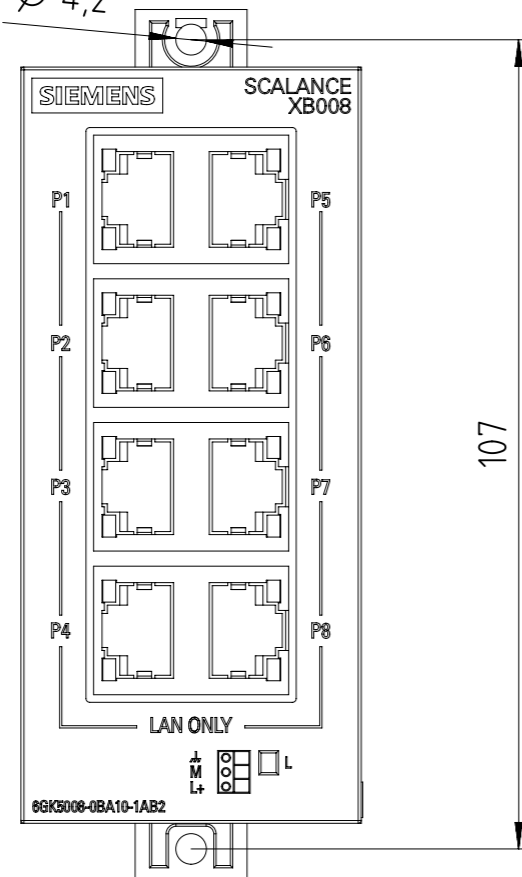

Unten offen / Bottom open

Unten / Bottom

Vorne offen / Front open  
Alternative Befestigung / Alternative Mounting  
Ø 4,2

Vorne / Front

Links / Left

Alle Bemessungswerte sind in Millimeter (mm) angegeben.  
All dimensions are in millimeters (mm).

SIEMENS

6GK5008-0BA10-1AB2

Format / Size: DIN A3

Masstab / Scale: 1:1