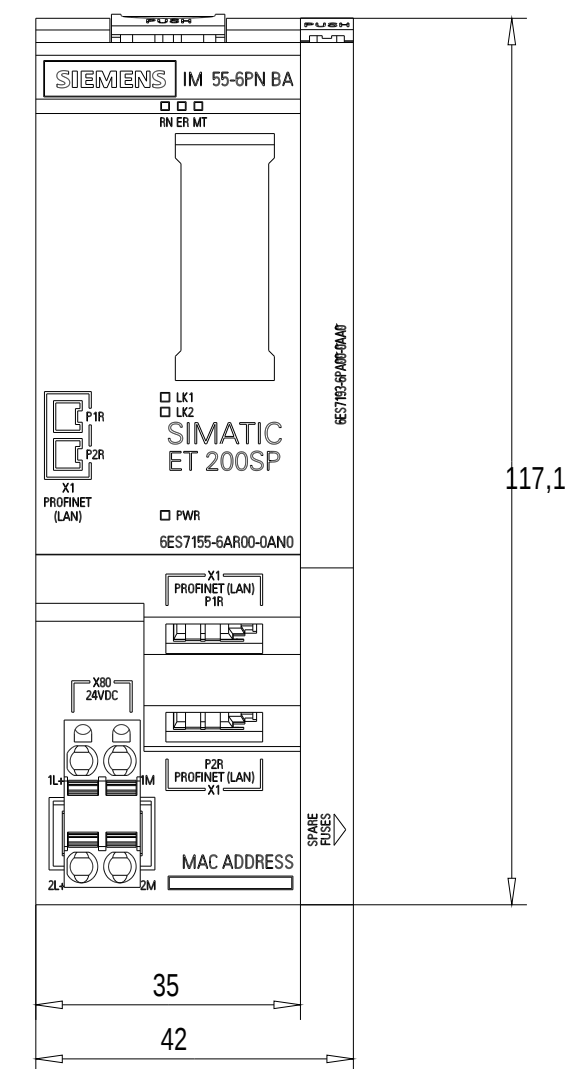

Unten / Bottom

Rechts / Right

Vorne / Front

Links / Left

Oben / Top

Alle Bemessungswerte sind in Millimeter (mm) angegeben.
All dimensions are in millimeters (mm).

SIEMENS	6ES7155-6AR00-0AN0	
	Format / Size: DIN A2	Maßstab / Scale: 1:1
ASE36113780A/RS-AA001		