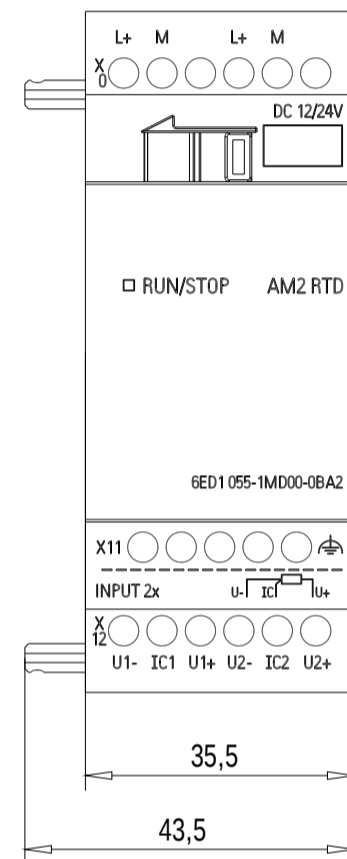

Vorne / Front

Links / Left

Oben / Top

Alle Bemessungswerte sind in Millimeter (mm) angegeben.
All dimensions are in millimeters (mm).

Alle Bemessungswerte sind in Millimeter (mm) angegeben.
All dimensions are in millimeters (mm).

SIEMENS

6ED1055-1MD00-0BA2

Format / Size: DIN A3

Massstab / Scale: 1:1