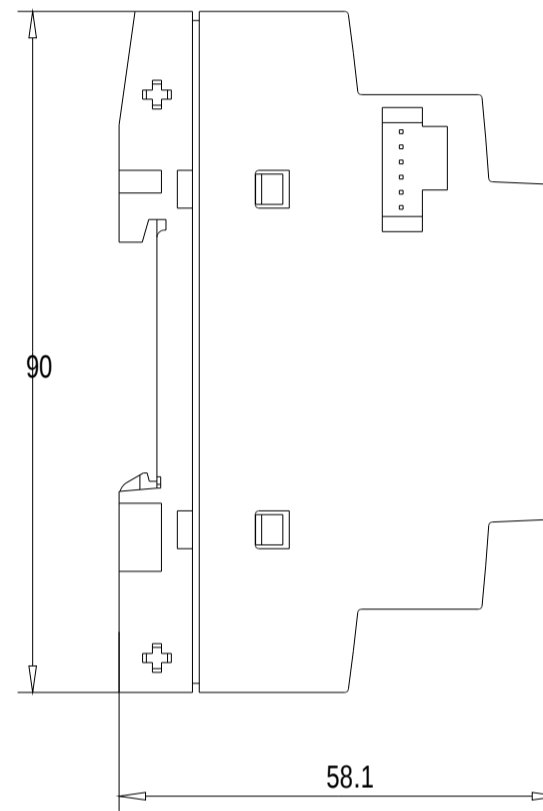

Vorne / Front

Links / Left

Oben / Top

Alle Bemessungswerte sind in Millimeter (mm) angegeben.
All dimensions are in millimeters (mm).

Alle Bemessungswerte sind in Millimeter (mm) angegeben.
All dimensions are in millimeters (mm).

SIEMENS

6ED1055-1MD00-0BA2

Format / Size: DIN A3

Massstab / Scale: 1:1