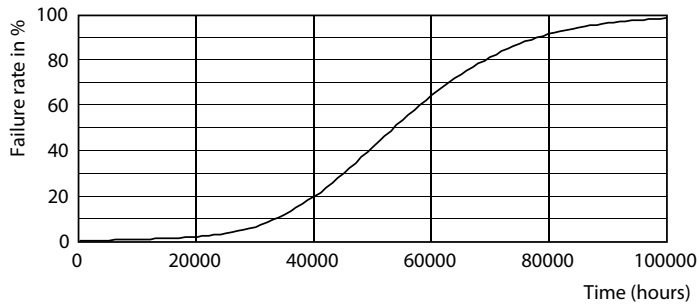

## Photometric data

LEDtube COR 12W G13 1700lm 830

LEDtube COR 9,9W G13 1550lm

Photometric data

© 2021 Philips Lighting B.V. Page 11

LEDtube COR 14,5W G13 2000lm 830

Lifetime

LEDtube 50K-LED