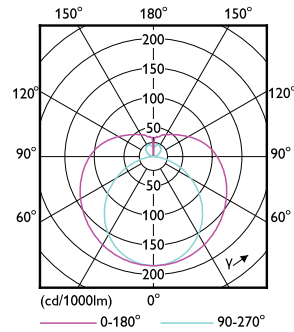

## Dimensional drawing

TLED T8 120-277V 14.5-32W 2000lm 3000K

Product	D1	D2	A1	A2	A3
14.5T8/COR/48-830/MF20/G 10/1	25.7 mm	28 mm	1198.2 mm	1205.3 mm	1212.4 mm

## Photometric data

LEDtube COR 12W G13 1700lm 830

LEDtube COR 9,9W G13 1550lm

Photometric data

© 2021 Philips Lighting B.V. Page 11

LEDtube COR 14,5W G13 2000lm 830

Lifetime

LEDtube 50K-LED