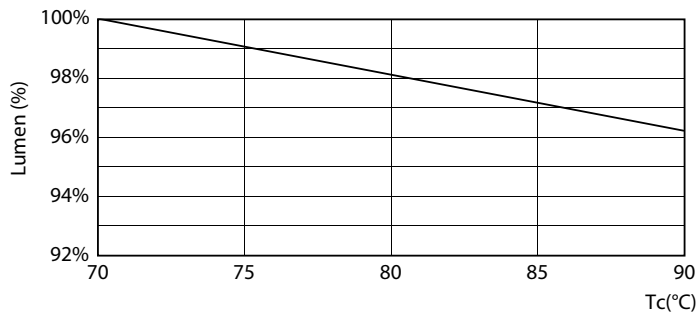

LEDtube COR 9,9W 50K LumenVsTc

LEDtube 50K-LMP