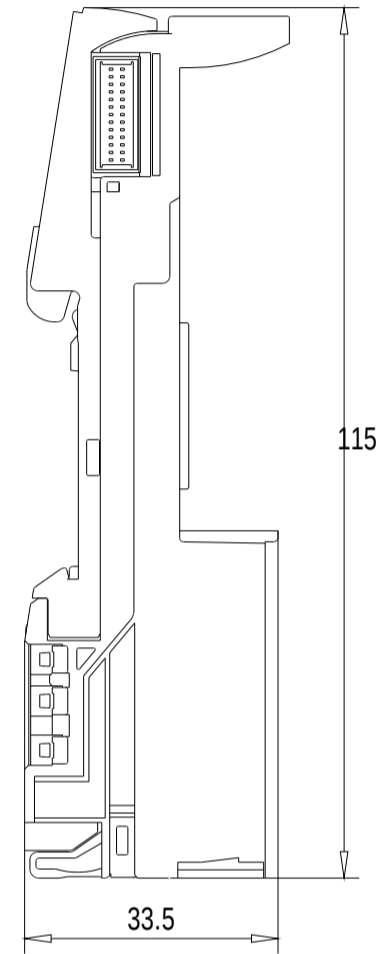

Vorne / Front

Links / Left

Oben / Top

Alle Bemessungswerte sind in Millimeter (mm) angegeben.
All dimensions are in millimeters (mm).

SIEMENS

6ES71936BP000BA1_001

Format / Size: DIN A3

Massstab / Scale: 1:1