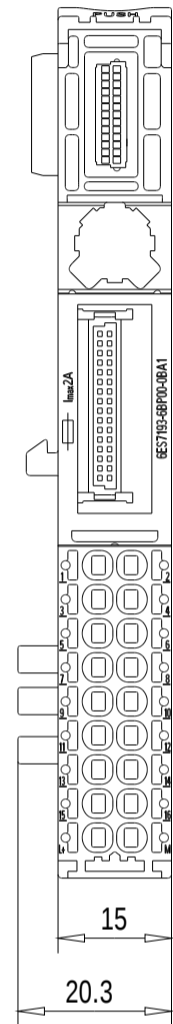

Vorne / Front

Links / Left

Oben / Top

Alle Bemessungswerte sind in Millimeter (mm) angegeben.
All dimensions are in millimeters (mm).

SIEMENS

6ES71936BP000BA1_001

Format / Size: DIN A3

Massstab / Scale: 1:1