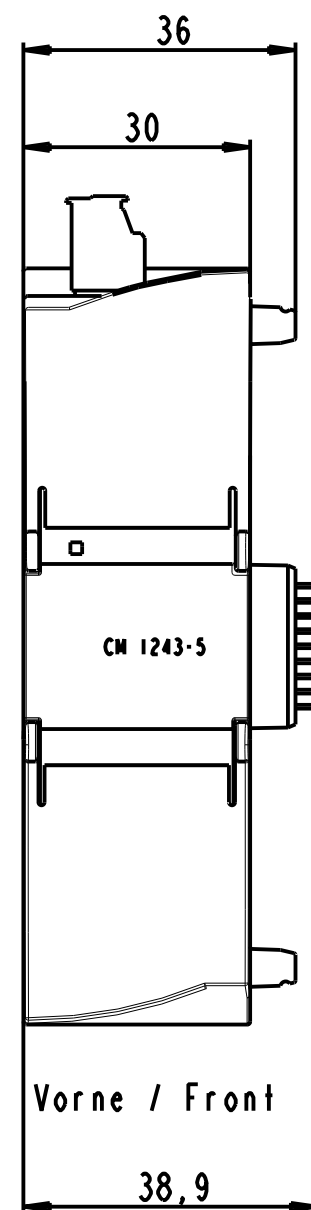

Vorne / Front

Vorne / Front

Links / Left

Oben / Top

2) Montage 35 mm DIN Hutschiene  
Install 35 mm DIN rail

Alle Bemessungswerte sind in Millimeter (mm) angegeben  
All dimensions are in millimeters (mm).

SIEMENS	6GK72435DX300XE0_001	
	Format / Size: DIN A2	Masstab / Scale: 1:1