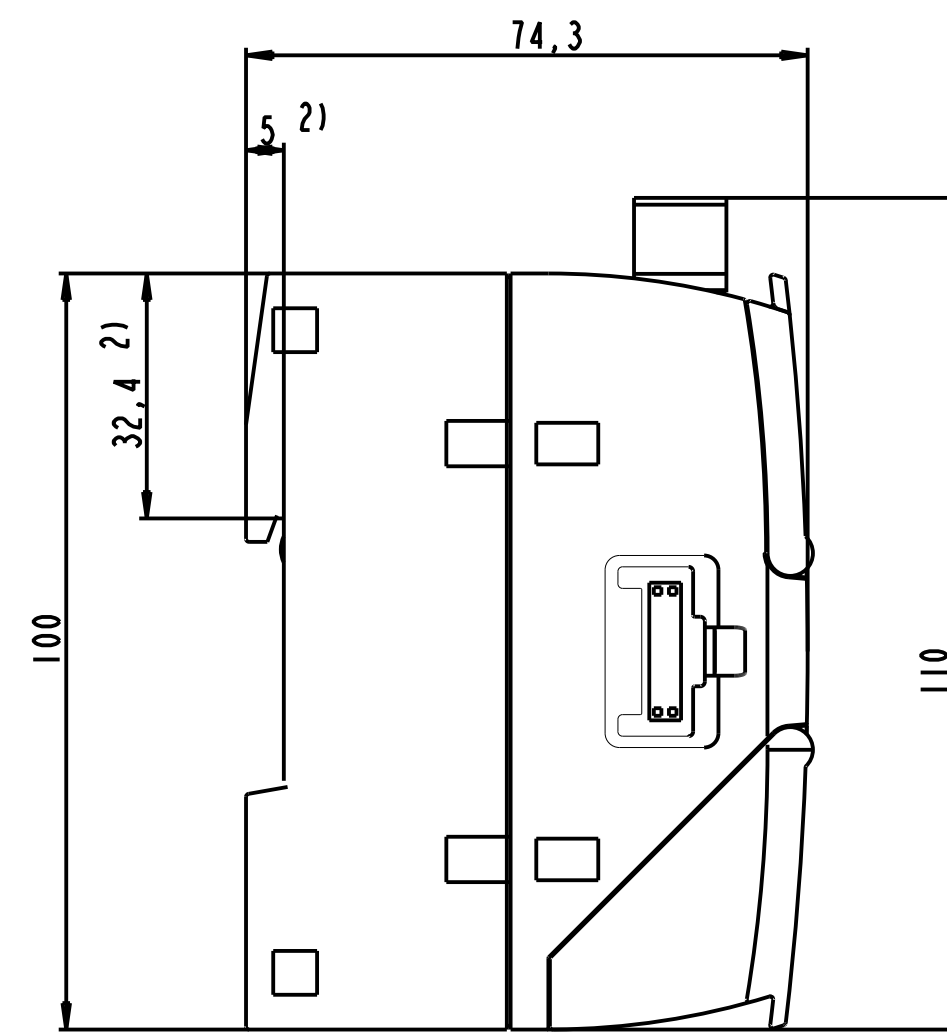

Vorne / Front

Vorne / Front

Links / Left

Oben / Top

2) Montage 35 mm DIN Hutschiene  
Install 35 mm DIN rail

Alle Bemessungswerte sind in Millimeter (mm) angegeben  
All dimensions are in millimeters (mm).

SIEMENS	6GK72435DX300XE0_001	
	Format / Size: DIN A2	Masstab / Scale: 1:1