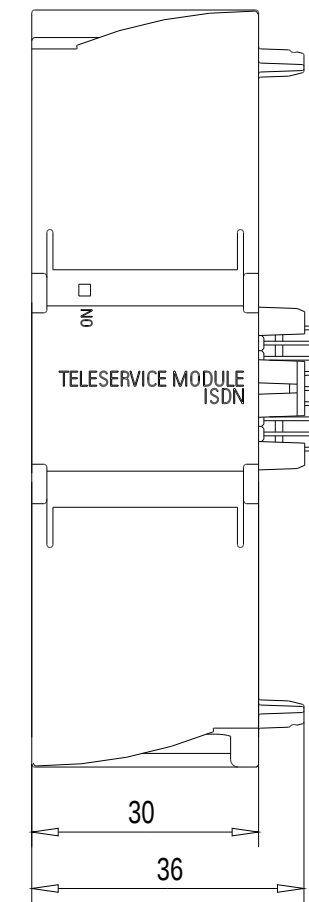

Vorne offen / Front open

Vorne / Front

Links / Left

Oben / Top

Alle Bemessungswerte sind in Millimeter (mm) angegeben.
All dimensions are in millimeters (mm).

SIEMENS

6ES79720MD000XA0_001

Format / Size: DIN A2

Masstab / Scale: 1:1