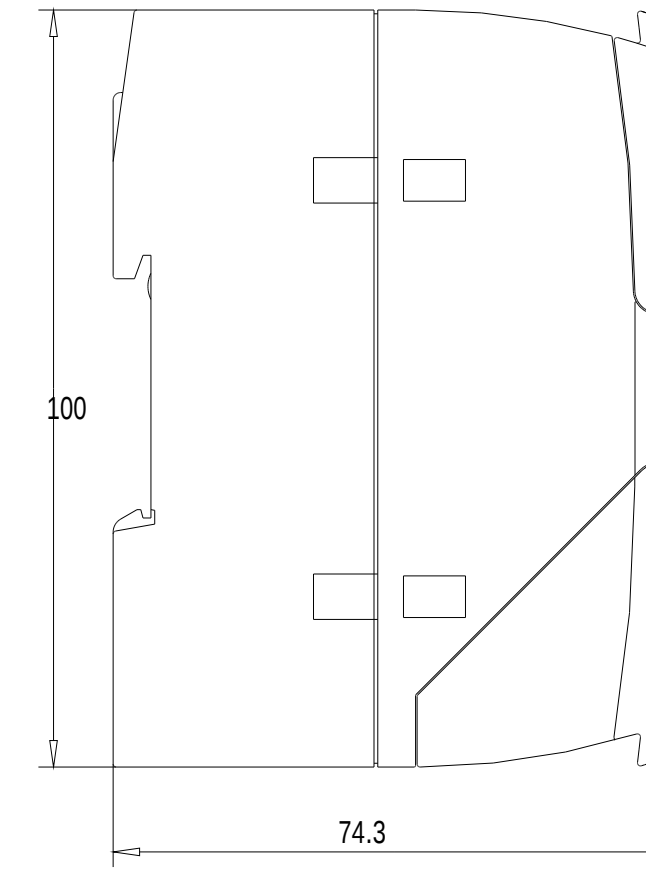

Vorne offen / Front open

Vorne / Front

Links / Left

Oben / Top

Alle Bemessungswerte sind in Millimeter (mm) angegeben.
All dimensions are in millimeters (mm).

SIEMENS

6ES79720MD000XA0_001

Format / Size: DIN A2

Masstab / Scale: 1:1