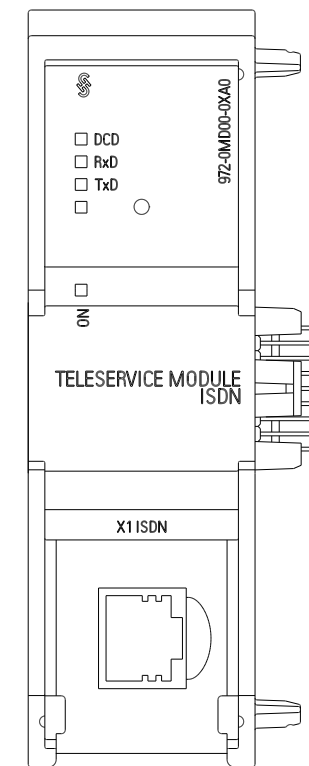

Vorne offen / Front open

Vorne / Front

Links / Left

Oben / Top

Alle Bemessungswerte sind in Millimeter (mm) angegeben.
All dimensions are in millimeters (mm).

SIEMENS

6ES79720MD000XA0_001

Format / Size: DIN A2

Masstab / Scale: 1:1