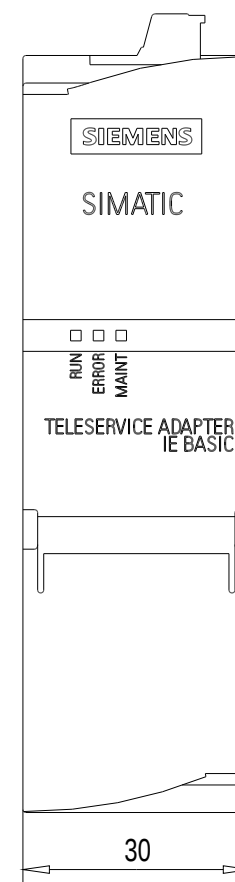

Unten / Bottom

Vorne offen / Front open

Vorne / Front

Links / Left

Oben / Top

Alle Bemessungswerte sind in Millimeter (mm) angegeben.
All dimensions are in millimeters (mm).

SIEMENS	6ES79720EB000XA0_001	
	Format / Size: DIN A2	Maßstab / Scale: 1:1