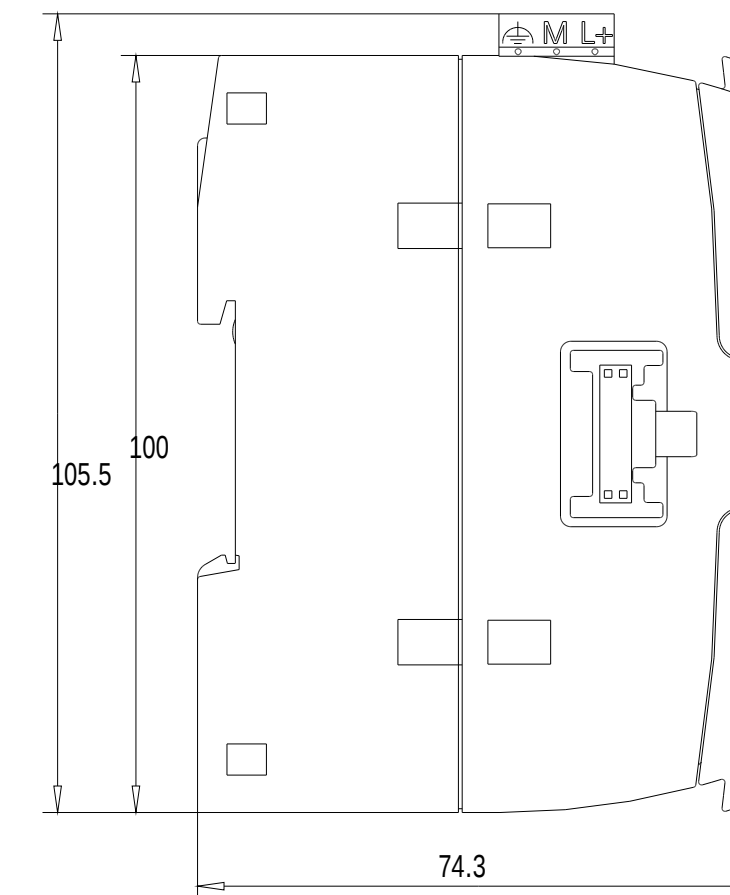

Unten / Bottom

Vorne offen / Front open

Vorne / Front

Links / Left

Oben / Top

Alle Bemessungswerte sind in Millimeter (mm) angegeben.
All dimensions are in millimeters (mm).

SIEMENS	6ES79720EB000XA0_001	
	Format / Size: DIN A2	Maßstab / Scale: 1:1