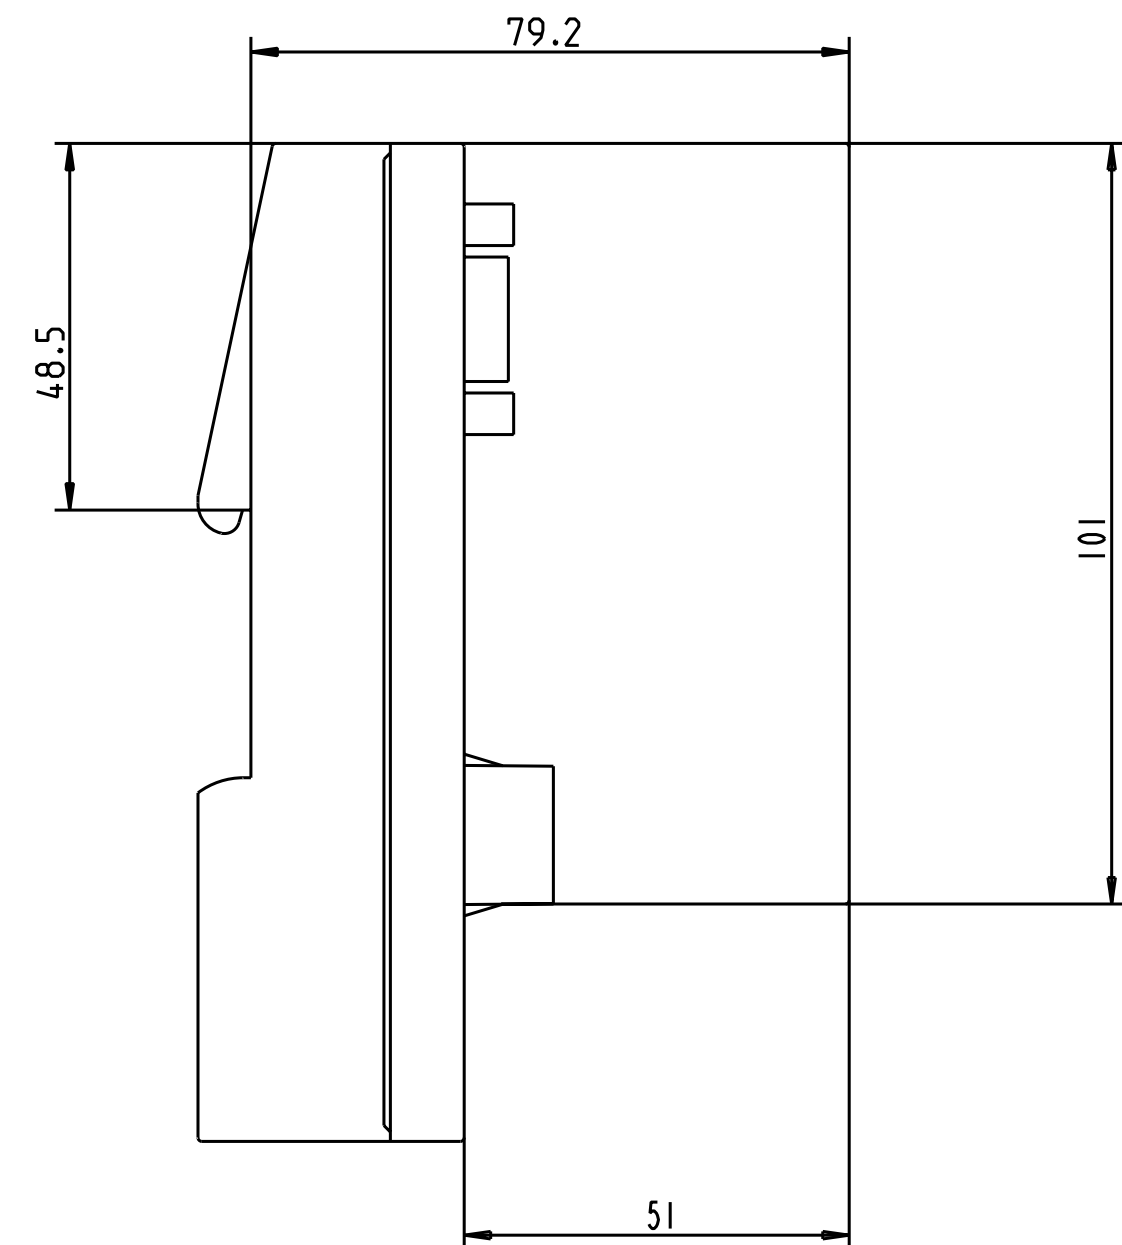

Vorne / Front

Links / Left

Oben / Top

Alle Bemessungswerte sind in Millimeter (mm) angegeben.
All dimensions are in millimeters (mm).

SIEMENS	6GK14152BA20_001	
	Format / Size: DIN A2	Masstab / Scale: 1:1