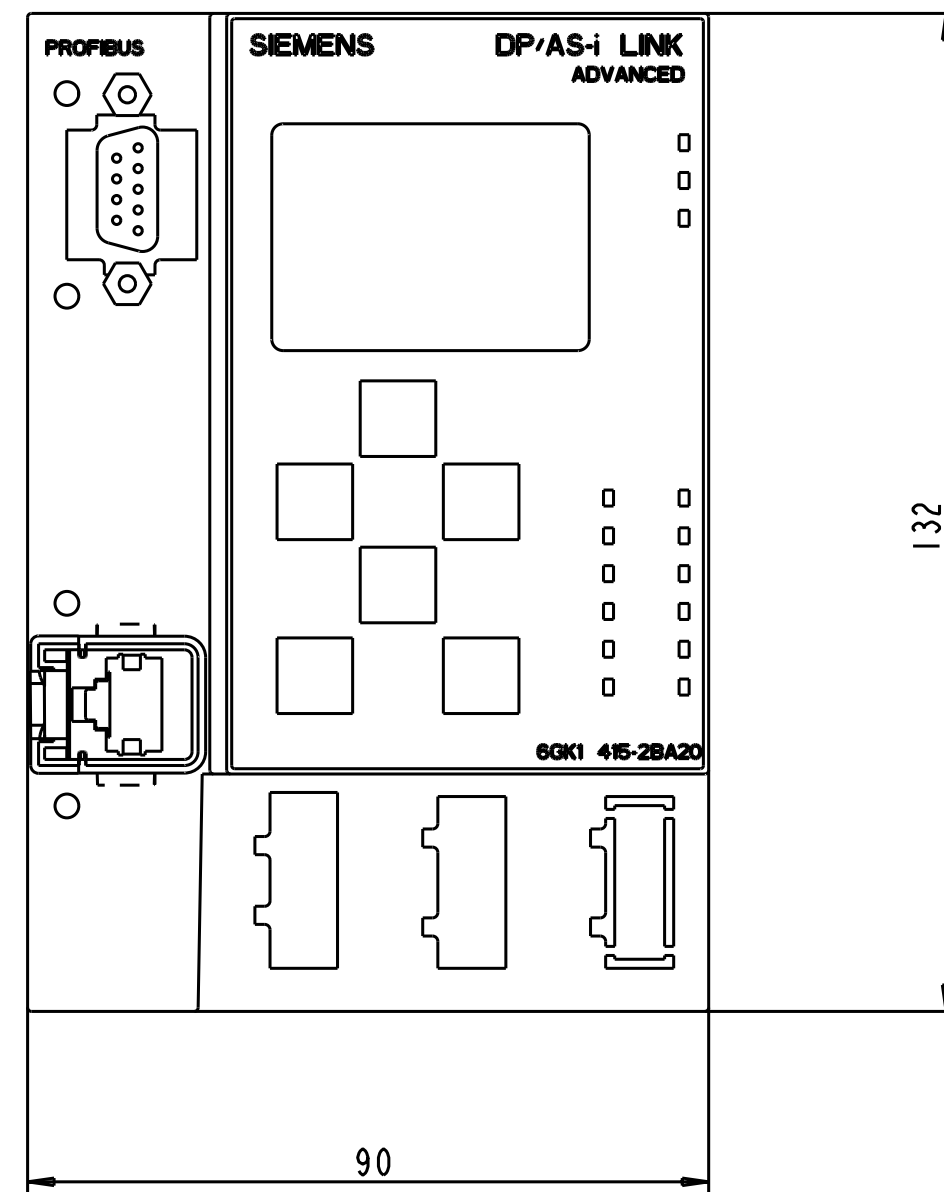

Vorne / Front

Links / Left

Oben / Top

Alle Bemessungswerte sind in Millimeter (mm) angegeben.
All dimensions are in millimeters (mm).

SIEMENS	6GK14152BA20_001	
	Format / Size: DIN A2	Masstab / Scale: 1:1