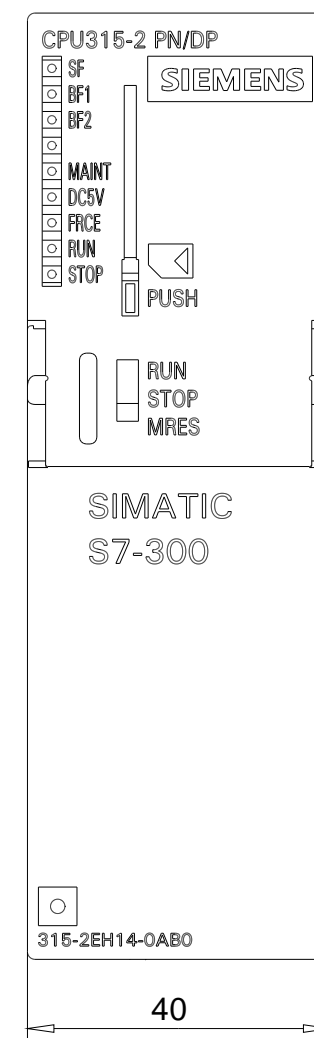

Vorne offen / Front open

Vorne / Front

Links / Left

Oben / Top

Alle Bemessungswerte sind in Millimeter (mm) angegeben.
 All dimensions are in millimeters (mm).

SIEMENS	6ES73152EH140AB0_001	
	Format / Size: DIN A2	Maßstab / Scale: 1:1