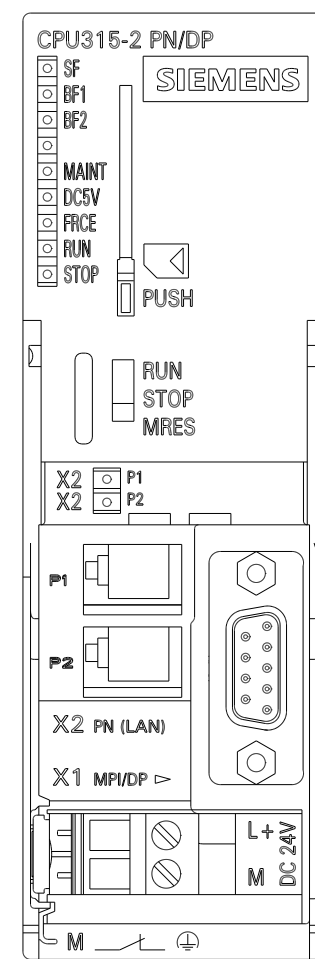

Vorne offen / Front open

Vorne / Front

Links / Left

Oben / Top

Alle Bemessungswerte sind in Millimeter (mm) angegeben.
 All dimensions are in millimeters (mm).

SIEMENS	6ES73152EH140AB0_001	
	Format / Size: DIN A2	Maßstab / Scale: 1:1