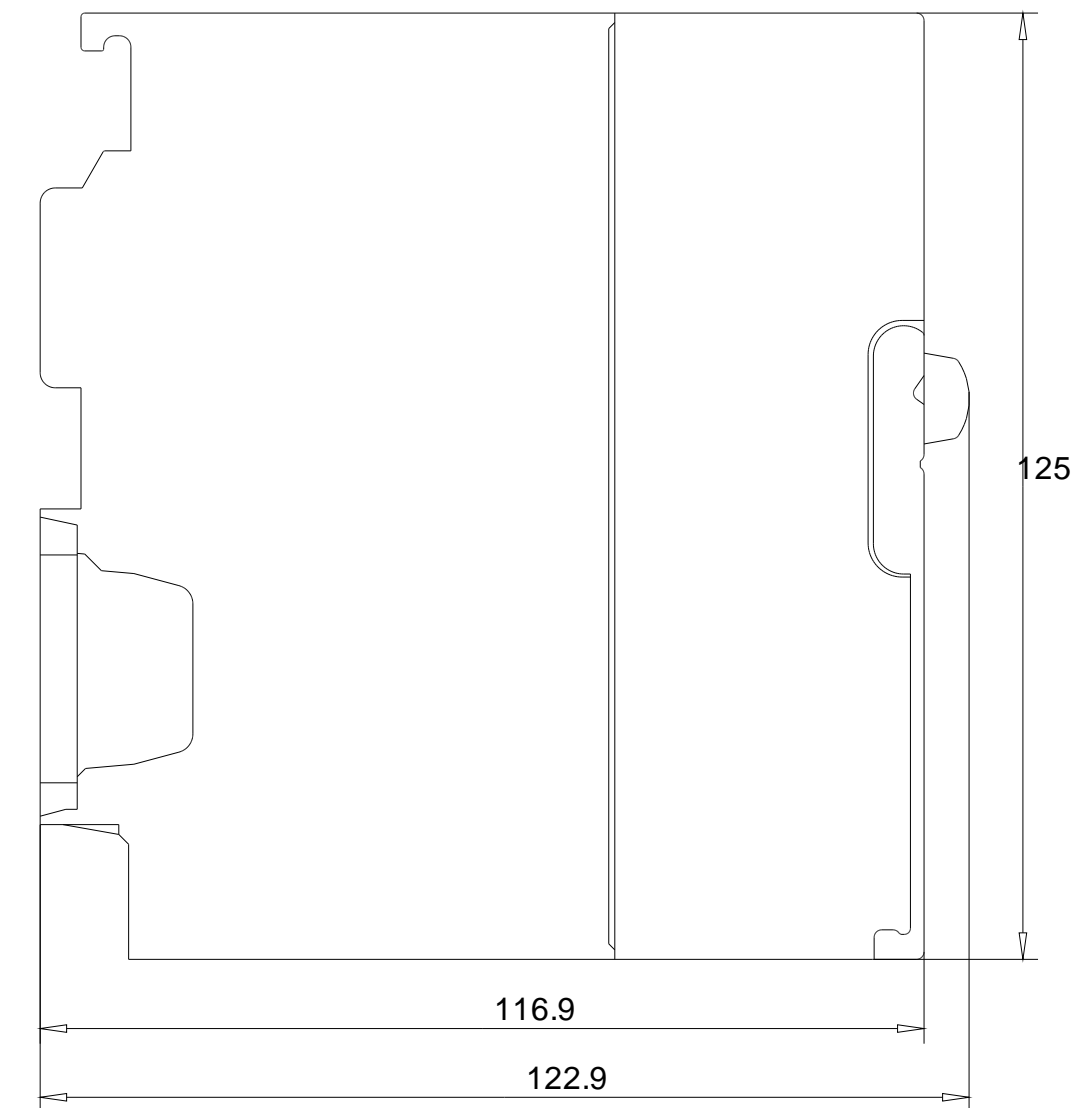

Vorne offen / Front open

Vorne / Front

Links / Left

Oben / Top

Alle Bemessungswerte sind in Millimeter (mm) angegeben.
 All dimensions are in millimeters (mm).

SIEMENS	6ES73152EH140AB0_001	
	Format / Size: DIN A2	Maßstab / Scale: 1:1