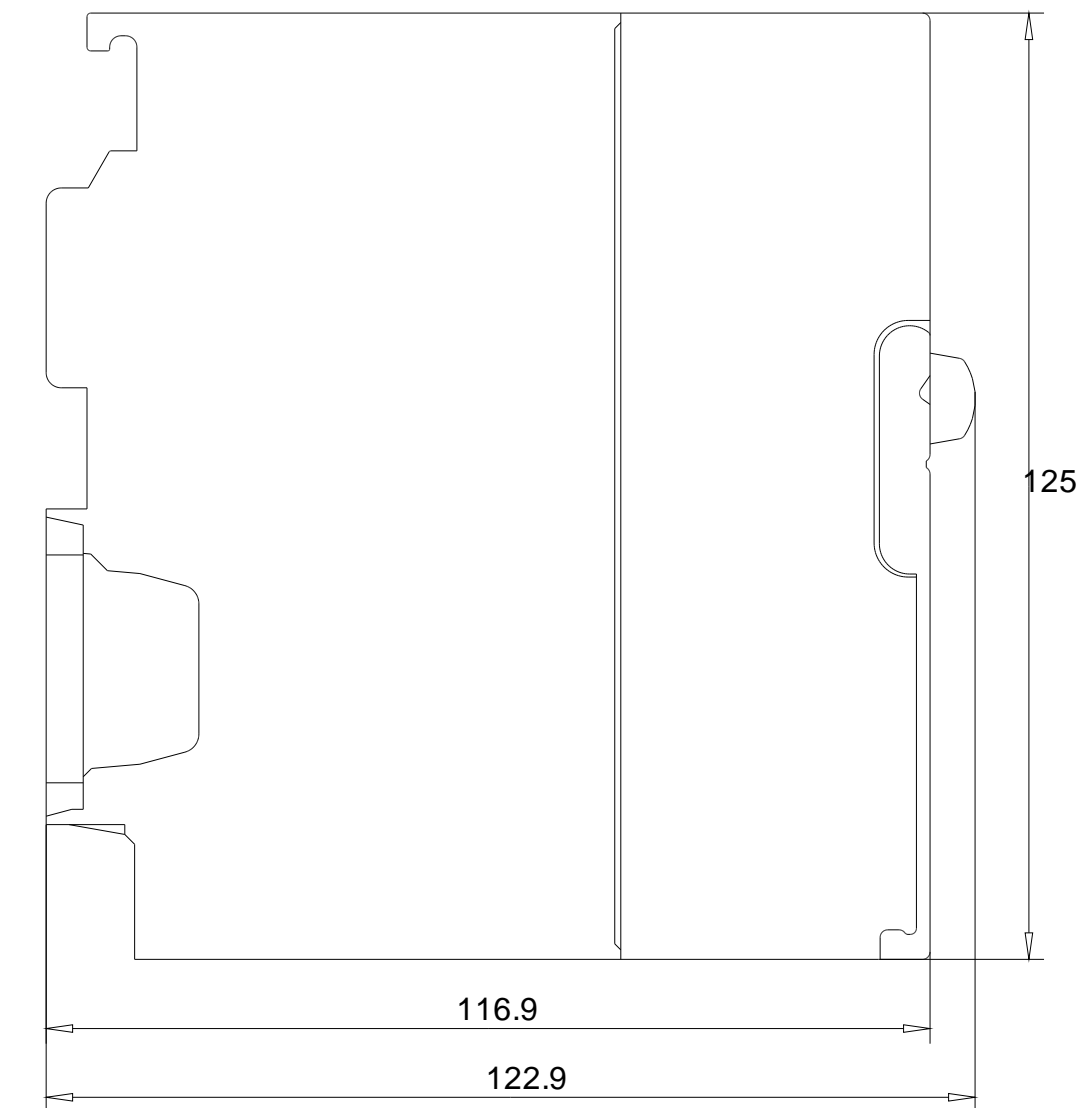

Vorne offen / Front open

Vorne / Front

Links / Left

Oben / Top

Alle Bemessungswerte sind in Millimeter (mm) angegeben.  
All dimensions are in millimeters (mm).

SIEMENS

6ES73152AH140AB0\_001

Format / Size: DIN A2

Maßstab / Scale: 1:1