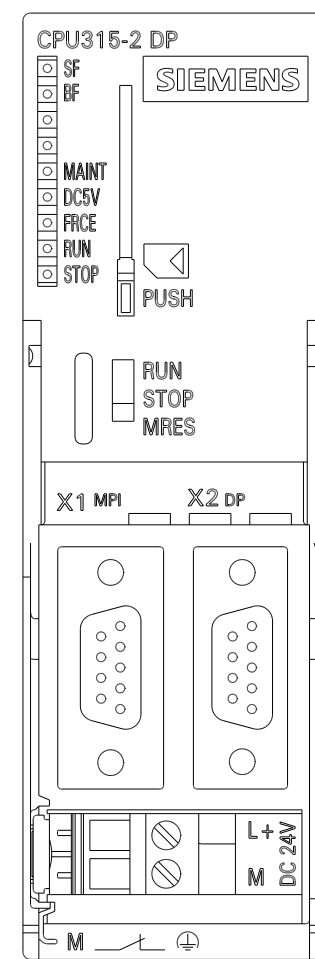

Vorne offen / Front open

Vorne / Front

Links / Left

Oben / Top

Alle Bemessungswerte sind in Millimeter (mm) angegeben.  
All dimensions are in millimeters (mm).

SIEMENS

6ES73152AH140AB0\_001

Format / Size: DIN A2

Maßstab / Scale: 1:1