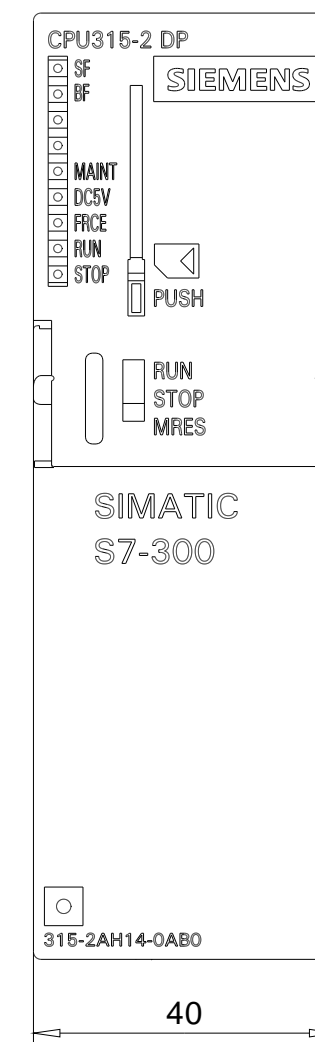

Vorne offen / Front open

Vorne / Front

Links / Left

Oben / Top

Alle Bemessungswerte sind in Millimeter (mm) angegeben.  
All dimensions are in millimeters (mm).

SIEMENS

6ES73152AH140AB0\_001

Format / Size: DIN A2

Maßstab / Scale: 1:1