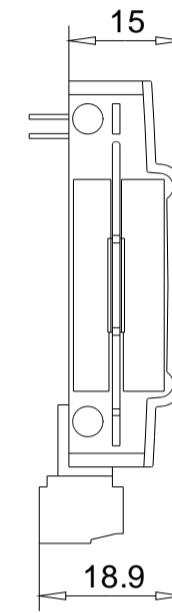

Vorne / Front

Links / Left

Oben / Top

Alle Bemessungswerte sind in Millimeter (mm) angegeben.
All dimensions are in millimeters (mm).

SIEMENS

6ES72230BD300XB0_001

Format / Size: DIN A3

Massstab / Scale: 1:1