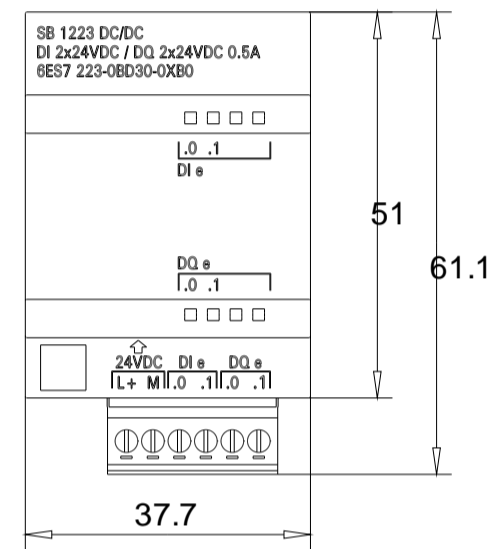

Vorne / Front

Links / Left

Oben / Top

Alle Bemessungswerte sind in Millimeter (mm) angegeben.
All dimensions are in millimeters (mm).

SIEMENS

6ES72230BD300XB0_001

Format / Size: DIN A3

Massstab / Scale: 1:1