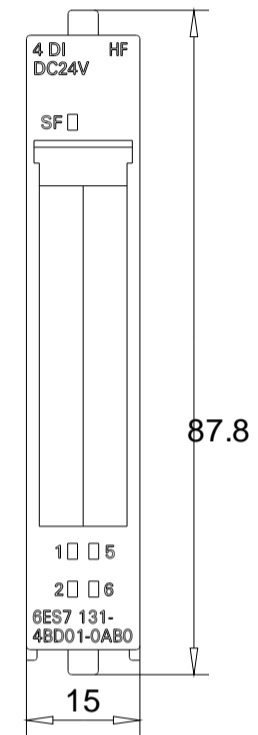

Vorne / Front

Links / Left

Oben / Top

Alle Bemessungswerte sind in Millimeter (mm) angegeben.  
All dimensions are in millimeters (mm).

SIEMENS

6ES71314BD010AB0\_001

Format / Size: DIN A3

Massstab / Scale: 1:1