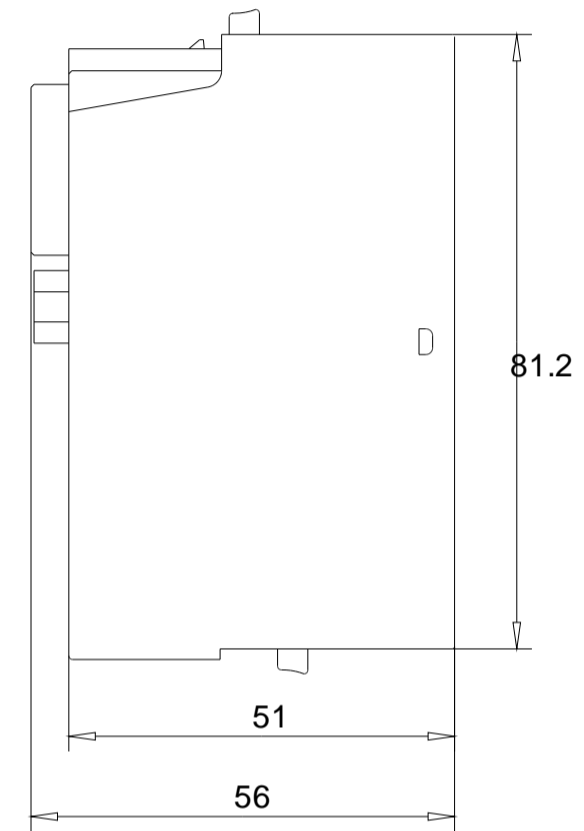

Vorne / Front

Links / Left

Oben / Top

Alle Bemessungswerte sind in Millimeter (mm) angegeben.  
All dimensions are in millimeters (mm).

SIEMENS

6ES71314BD010AB0\_001

Format / Size: DIN A3

Massstab / Scale: 1:1