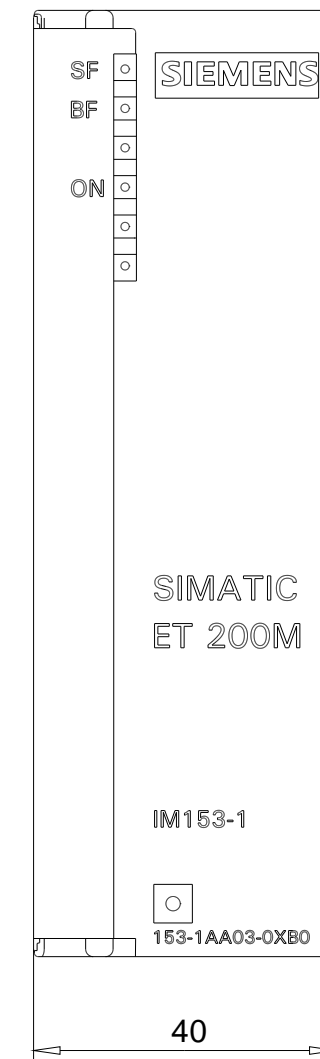

Vorne offen / Front open

Vorne / Front

Oben / Top

Links / Left

Alle Bemessungswerte sind in Millimeter (mm) angegeben.
All dimensions are in millimeters (mm).

SIEMENS	6ES71531AA030XB0_001
Format / Size: DIN A2	Maßstab / Scale: 1:1