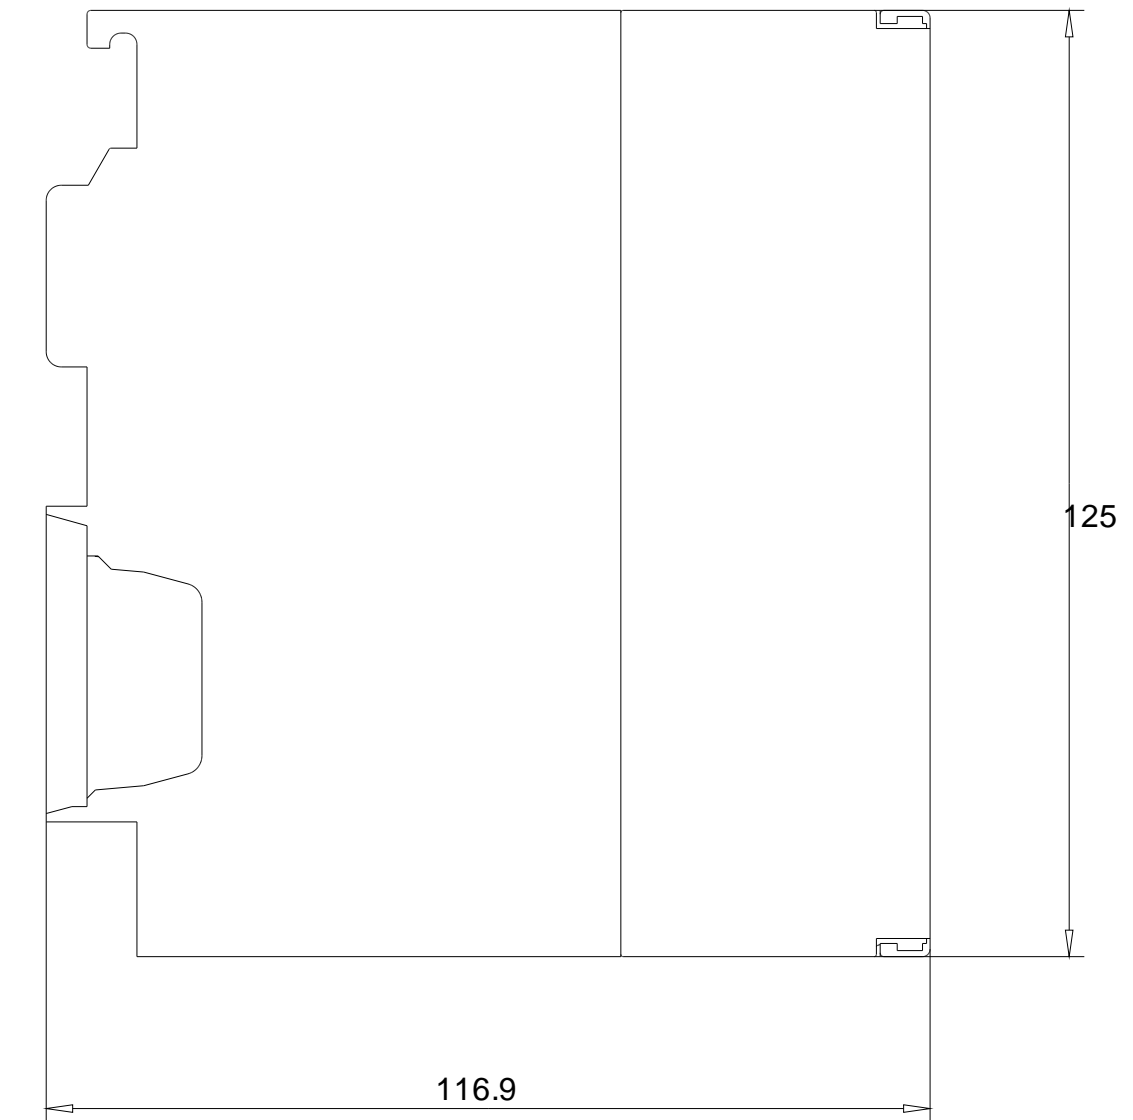

Vorne offen / Front open

Vorne / Front

Oben / Top

Links / Left

Alle Bemessungswerte sind in Millimeter (mm) angegeben.
All dimensions are in millimeters (mm).

SIEMENS	6ES71531AA030XB0_001
Format / Size: DIN A2	Maßstab / Scale: 1:1