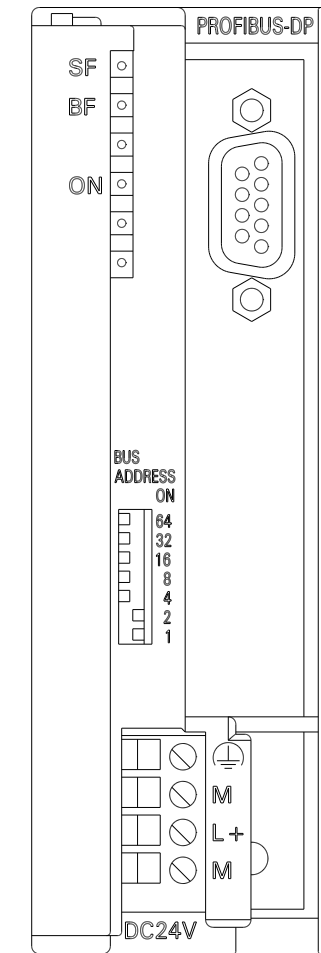

Vorne offen / Front open

Vorne / Front

Oben / Top

Links / Left

Alle Bemessungswerte sind in Millimeter (mm) angegeben.
All dimensions are in millimeters (mm).

SIEMENS	6ES71531AA030XB0_001
Format / Size: DIN A2	Maßstab / Scale: 1:1