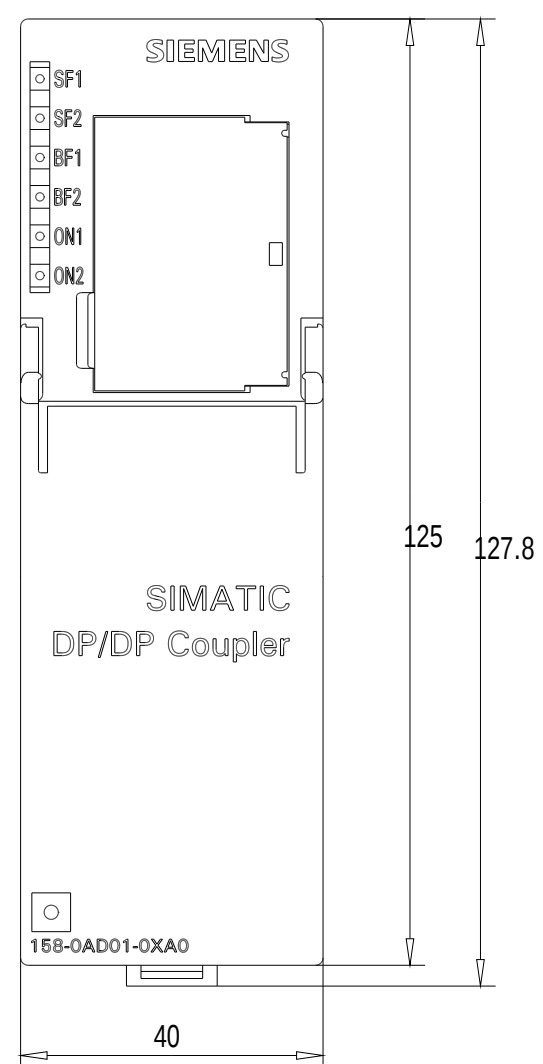

Vorne offen / Front open

Vorne / Front

Links / Left

Oben / Top

Alle Bemessungswerte sind in Millimeter (mm) angegeben.
All dimensions are in millimeters (mm).

SIEMENS

6ES71580AD010XA0_001

Format / Size: DIN A2

Masstab / Scale: 1:1