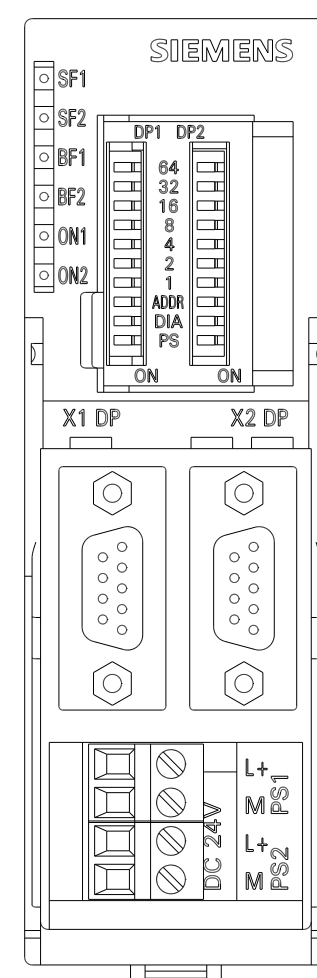

Vorne offen / Front open

Vorne / Front

Links / Left

Oben / Top

Alle Bemessungswerte sind in Millimeter (mm) angegeben.
All dimensions are in millimeters (mm).

SIEMENS

6ES71580AD010XA0_001

Format / Size: DIN A2

Masstab / Scale: 1:1