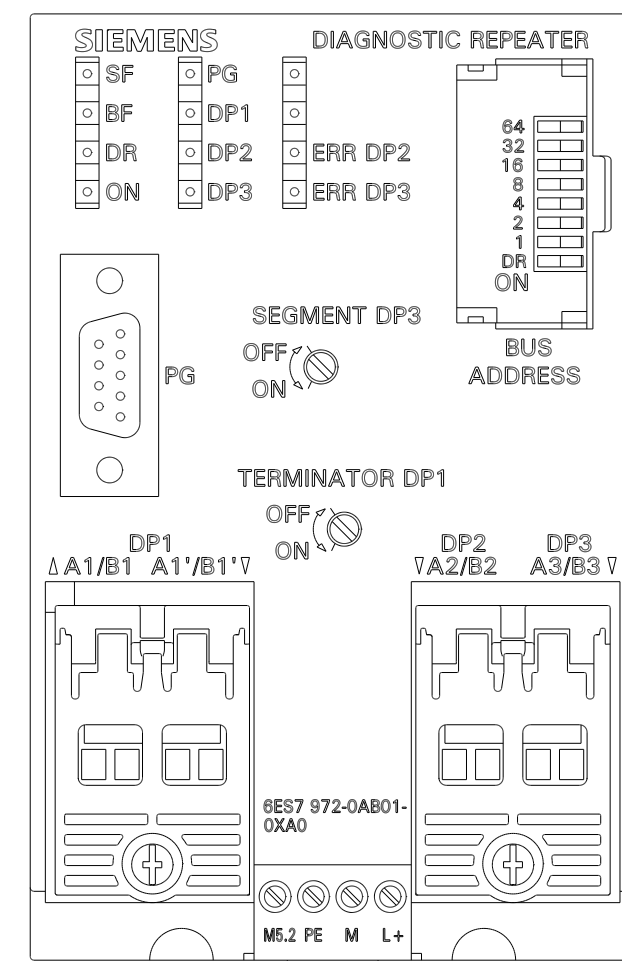

Vorne offen / Front open

Vorne / Front

Links / Left

Oben / Top

Alle Bemessungswerte sind in Millimeter (mm) angegeben.  
All dimensions are in millimeters (mm).

SIEMENS	6ES79720AB010XA0_001	
	Format / Size: DIN A2	Maßstab / Scale: 1:1