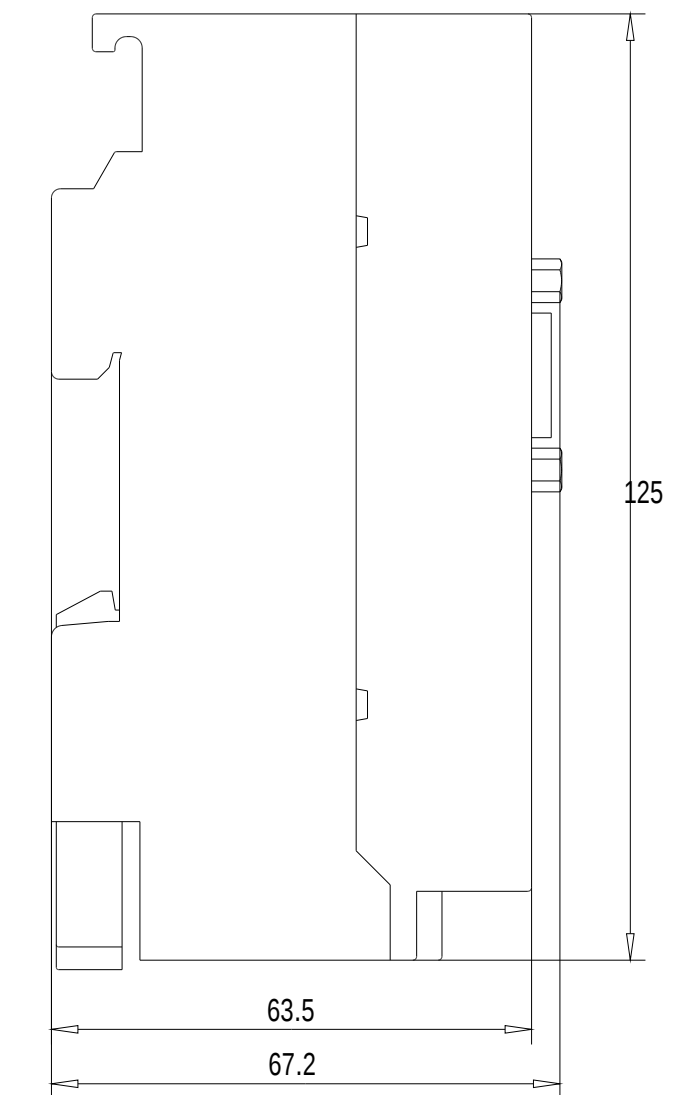

Vorne offen / Front open

Vorne / Front

Links / Left

Oben / Top

Alle Bemessungswerte sind in Millimeter (mm) angegeben.  
All dimensions are in millimeters (mm).

SIEMENS	6ES79720AB010XA0_001	
	Format / Size: DIN A2	Maßstab / Scale: 1:1