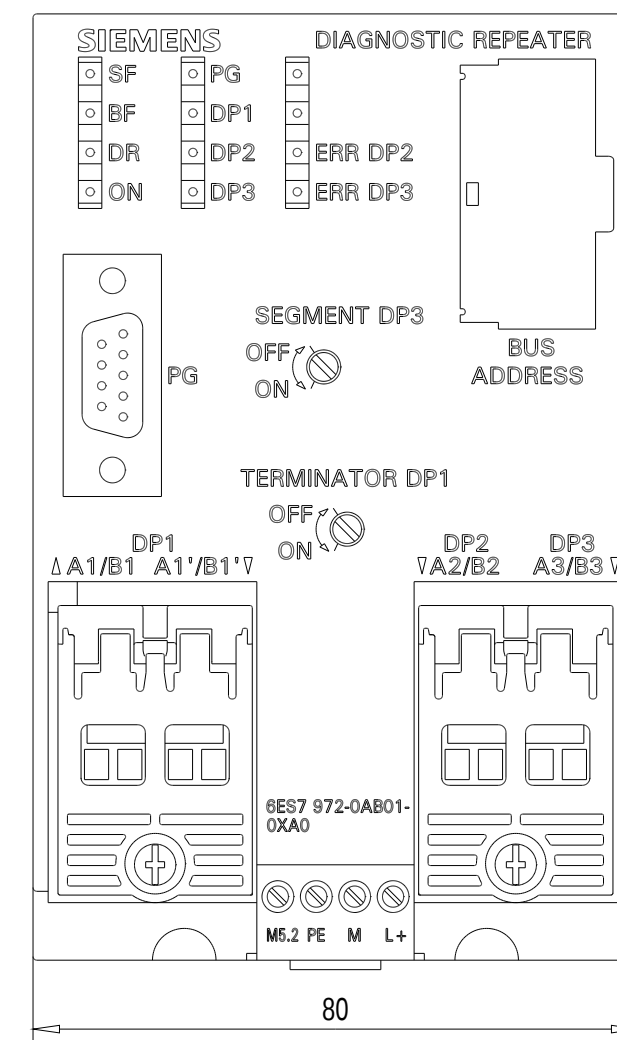

Vorne offen / Front open

Vorne / Front

Links / Left

Oben / Top

Alle Bemessungswerte sind in Millimeter (mm) angegeben.  
All dimensions are in millimeters (mm).

SIEMENS	6ES79720AB010XA0_001	
	Format / Size: DIN A2	Maßstab / Scale: 1:1