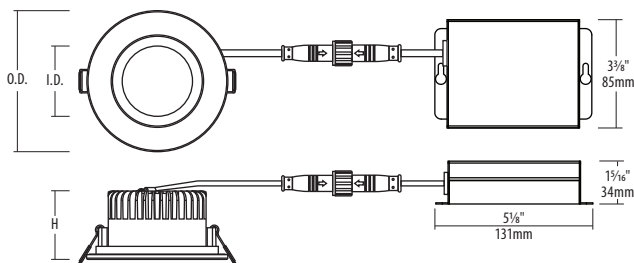

Installation

Vient avec deux pinces à ressort pour la fixation à tout matériau de plafond.

Transformateur DEL

Boîte câblée en aluminium extrudé avec

transformateur DEL d'intensité variable et Wi-Fi de 300 mA (4 po) et 370 mA (6 po) avec entrée de 100-135 VCA. Vient avec câble de 18 po et connecteur CC à broches entre le transformateur et le luminaire.

QuickShip en stock

Les produits en stock sont livrés dans les deux jours ouvrables suivant l'acceptation de la commande.*

SPÉCIFICATIONS	
Application	Encastré dans le plafond
Lieu approuvé	Mouillé / Plafond isolé / Intérieur / Extérieur
Angle de faisceau	75° / 80°
KT	RVB + blanc ajustable (2700 K - 5000 K)
Homologation	cETLus
Classe II	Oui
Couleur	WH
IRC	90
Intensité variable	Oui
Techno d'intensité variable	Wi-Fi (avec l'appli WiZ)
Trou découpé	4 po : Ø 4¼ po (108 mm) 6 po : Ø 6¼ po (159 mm)
Entrée	100-135 VCA, 60 Hz
Lumens	4 po : jusqu'à 900 6 po : jusqu'à 1525
Lumens par Watt	Jusqu'à 95
Facteur puissance	>0.9
Durée utile	70% @ 50,000 h
Garantie	3 ans
Puissance élec.	12 W / 16 W

Dim.	O.D.	I.D.	H
SLMB4	4 ¼ po (121 mm)	2 ½ po (60 mm)	2 ½ po (59 mm)
SLMB6	6 ¼ po (173 mm)	4 ¼ po (106 mm)	3 ½ po (78 mm)

Guide de commande

* Le délai QuickShip varie pour les commandes de plus de 100 pièces. Aucuns frais supplémentaires d'expédition. Sous réserve de la disponibilité.