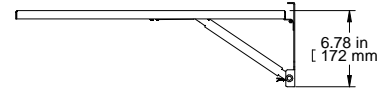

TOP VIEW

ISOMETRIC

L.S. VIEW

FRONT VIEW

R.S. VIEW

REAR VIEW

BOTTOM VIEW

PART NUMBERS	
FDS2424GY	PAINTED ASA61 GRAY
FDS2424LG	PAINTED RAL7035
NOTES	
Fold Down Shelf 24 x 24	
See Hammond Website for More Information	
Français	
Pour tous les détails sur nos produits, svp veuillez consulter notre site www.hammondmfg.com	
Data subject to change without notice. Isometric drawing not to scale.	
Les données sont sujettes à changement sans préavis.	