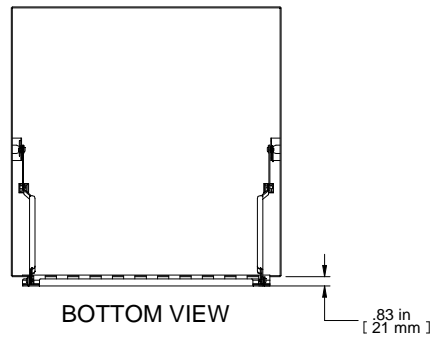

TOP VIEW

ISOMETRIC

L.S. VIEW

FRONT VIEW

R.S. VIEW

REAR VIEW

BOTTOM VIEW

PART NUMBERS	
FDS2424GY	PAINTED ASA61 GRAY
FDS2424LG	PAINTED RAL7035
NOTES	
Fold Down Shelf 24 x 24	
See Hammond Website for More Information	
Français	
Pour tous les détails sur nos produits, svp veuillez consulter notre site www.hammondmfg.com	
Data subject to change without notice. Isometric drawing not to scale.	
Les données sont sujettes à changement sans préavis.	