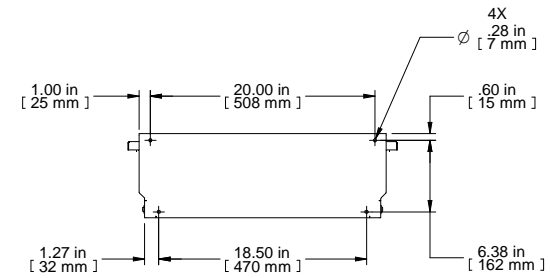

TOP VIEW

ISOMETRIC

L.S. VIEW

FRONT VIEW

R.S. VIEW

REAR VIEW

BOTTOM VIEW

PART NUMBERS	
FDS2424GY	PAINTED ASA61 GRAY
FDS2424LG	PAINTED RAL7035
NOTES	
Fold Down Shelf 24 x 24	
See Hammond Website for More Information	
Français	
Pour tous les détails sur nos produits, svp veuillez consulter notre site www.hammondmfg.com	
Data subject to change without notice. Isometric drawing not to scale.	
Les données sont sujettes à changement sans préavis.	