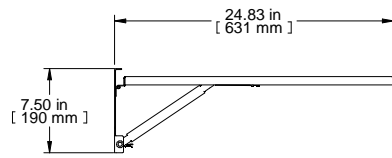

TOP VIEW

ISOMETRIC

L.S. VIEW

FRONT VIEW

R.S. VIEW

REAR VIEW

BOTTOM VIEW

PART NUMBERS	
FDS2424GY	PAINTED ASA61 GRAY
FDS2424LG	PAINTED RAL7035
NOTES	
Fold Down Shelf 24 x 24	
See Hammond Website for More Information	
Français	
Pour tous les détails sur nos produits, svp veuillez consulter notre site www.hammondmfg.com	
Data subject to change without notice. Isometric drawing not to scale.	
Les données sont sujettes à changement sans préavis.	