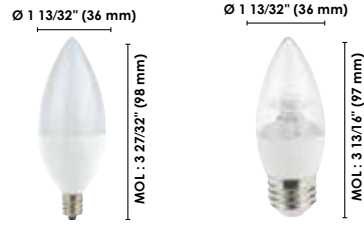

A15

C12

G16.5

G25

Order code	Description	Watts (W)	Base	Volts (VAC)	Colour temp. (K)	Finish	Life L70 (hrs)	Lumen output (lm)	Traditional equivalent (W)	Case qty (inner/master)
<b>A15</b>										
63745	LED/A15/5W/27K/STD	5	E26	120	2 700	Clear	25 000	300	40	6/48
63744	LED/A15/5W/27K/F/STD	5	E26	120	2 700	Frost	25 000	300	40	6/48
63731	LED/A15/5W/40K/F/STD	5	E26	120	4 000	Frost	25 000	300	40	6/48
66758 <sup>1</sup>	A15/S2/6W/27K/CL/STD	6	E26	120	2 700	Clear	15 000	450	60	24/48
63734	LED/A15/7W/27K/F/STD	7	E26	120	2 700	Frost	25 000	507	60	6/48
63735	LED/A15/7W/30K/F/STD	7	E26	120	3 000	Frost	25 000	514	60	6/48
63732	LED/A15/7W/40K/F/STD	7	E26	120	4 000	Frost	25 000	505	60	6/48
<b>C12</b>										
63742	LED/C12/3W/27K/STD	3	E26	120	2 700	Clear	25 000	200	25	6/48
63741	LED/C12/3W/27K/E12/STD	3	E12	120	2 700	Clear	25 000	200	25	6/48
63739	LED/C12/3W/27K/F/E12/STD	3	E12	120	2 700	Frost	25 000	200	25	6/48
63743	LED/C12/5W/27K/STD	5	E26	120	2 700	Clear	25 000	316	40	6/48
66765 <sup>1</sup>	C12/S2/4.5W/27K/E12/FR/STD	4.5	E12	120	2 700	Frost	15 000	331	40	24/48
<b>G16.5</b>										
63736	LED/G16.5/3W/27K/E12/STD	3	E12	120	2 700	Clear	25 000	200	25	6/48
66766 <sup>1</sup>	G16.5/S2/5W/27K/E12/CL/STD	5	E12	120	2 700	Clear	15 000	365	40	24/48
63738	LED/G16.5/5W/27K/E12/F/STD	5	E12	120	2 700	Frost	25 000	375	40	6/48
<b>G25</b>										
63622	LED/G25/6W/30K/F/STD	6	E26	120	3 000	Frost	25 000	470	40	6/24