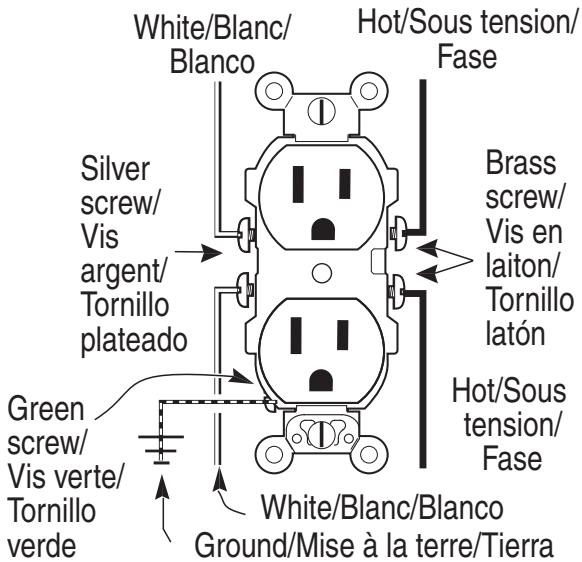

15A/125V

Common feed (fin intact)
Alimentation commune (ailette intacte)
Alimentación común (aleta intacta)

20A/125V

Common feed (fin intact)
Alimentation commune (ailette intacte)
Alimentación común (aleta intacta)

Split feed (break-off fin removed)
Alimentation séparée (ailette détachée)
Alimentación separada (aleta rota)

Split feed (break-off fin removed)
Alimentation séparée (ailette détachée)
Alimentación separada (aleta rota)