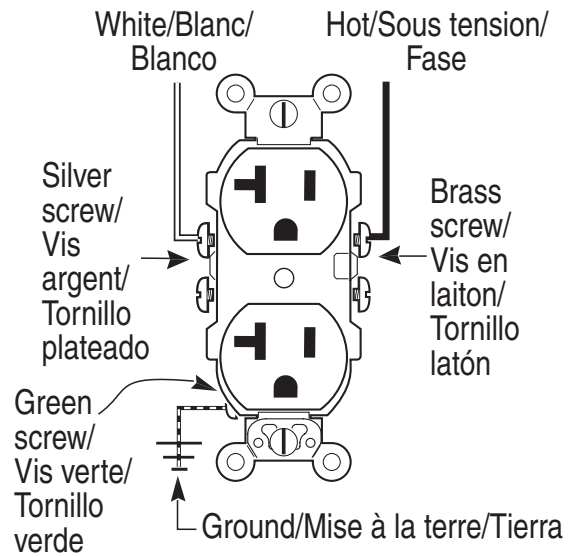

15A/125V

Common feed (fin intact)
Alimentation commune (ailette intacte)
Alimentación común (aleta intacta)

20A/125V

Common feed (fin intact)
Alimentation commune (ailette intacte)
Alimentación común (aleta intacta)

Split feed (break-off fin removed)
Alimentation séparée (ailette détachée)
Alimentación separada (aleta rota)

Split feed (break-off fin removed)
Alimentation séparée (ailette détachée)
Alimentación separada (aleta rota)