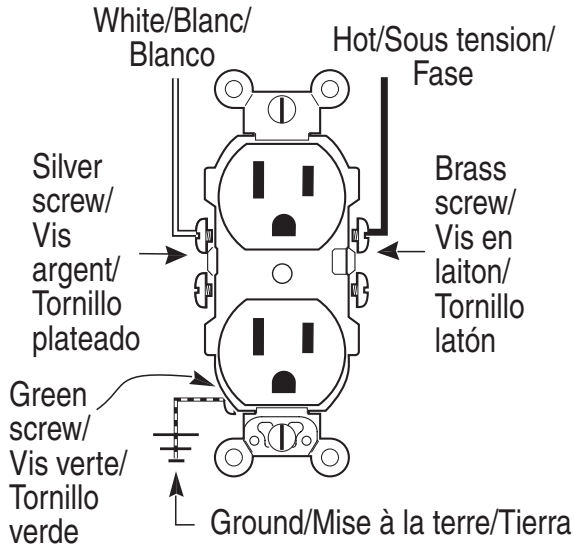

15A/125V

Common feed (fin intact)
Alimentation commune (ailette intacte)
Alimentación común (aleta intacta)

20A/125V

Common feed (fin intact)
Alimentation commune (ailette intacte)
Alimentación común (aleta intacta)

Split feed (break-off fin removed)
Alimentation séparée (ailette détachée)
Alimentación separada (aleta rota)

Split feed (break-off fin removed)
Alimentation séparée (ailette détachée)
Alimentación separada (aleta rota)