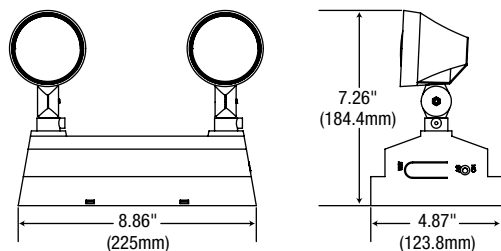

GUIDE DE COMMANDE

SLG-2L
Série
SLG-2L

GRILLE DE PROTECTION²

Numéro de pièce	Dimension
WGD630	12 x 9 x 9

² N'hésitez pas à contacter votre représentant du service à la clientèle pour plus d'information.

DIMENSIONS