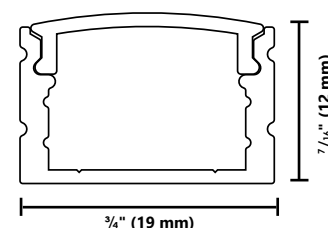

Projet : _____ Type : _____

Dessin par : _____ N° de catalogue : _____ Date : _____

Fiche technique individuelle

PROFILÉ

SÉRIE 200

Accessorie pour rubans DEL

INFORMATIONS POUR COMMANDER

Code de commande: 65866
Numéro de modèle: EXTRUSION/200/8'/ALUM/STD
CUP: 069549658660
Quantité par caisse: 10

DONNÉES PHYSIQUES

Type : Profilé profond
Longueur : 8 pi (2.4 m)
Largeur : ¾ po (19 mm)
Hauteur : 7/16 po (12 mm)
Largeur maximum du ruban DEL : 14 mm
Matériel : ALCOA 6063 T-5 Alliage d'aluminium

LENTILLES COMPATIBLES

DIMENSIONS

CHARTRE D'AGRAFES DE FIXATION			
PROFILÉ - SÉRIE	2 AGRAFES	4 AGRAFES	6 AGRAFES
Series 100	1-36 pouces (1-3 ft)	37-96 pouces (4-8 ft)	/
Series 200	1-36 pouces (1-3 ft)	37-96 pouces (4-8 ft)	/
Series 210	Silicone ou Epoxy		
Series 400	1-36 pouces (1-3 ft)	37-96 pouces (4-8 ft)	/
Series 300	1-24 pouces (1-2 ft)	25-72 pouces (3-6 ft)	73-96 pouces (6-8 ft)
Series 500	1-36 pouces (1-3 ft)	37-96 pouces (4-8 ft)	/
Series 600	Ruban Double Face 3M		