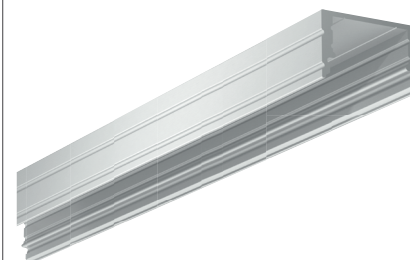

Projet : _____ Type : _____

Dessin par : _____ N° de catalogue : _____ Date : _____

Fiche technique individuelle

PROFILÉ

SÉRIE 200

Accessorie pour rubans DEL

INFORMATIONS POUR COMMANDER

Code de commande: 65866
Numéro de modèle: EXTRUSION/200/8'/ALUM/STD
CUP: 069549658660
Quantité par caisse: 10

DONNÉES PHYSIQUES

Type : Profilé profond
Longueur : 8 pi (2.4 m)
Largeur : ¾ po (19 mm)
Hauteur : 7/16 po (12 mm)
Largeur maximum du ruban DEL : 14 mm
Matériel : ALCOA 6063 T-5 Alliage d'aluminium

LENTILLES COMPATIBLES

-  65871 LENS/8'/CLEAR/STD
-  65872 LENS/8'/OPAL/STD
-  65873 LENS/8'/FROSTED/STD
-  65874 LENS/8'/DIFFUSED/STD

CAPUCHONS D'EXTRÉMITÉ COMPATIBLE

-  65898 EXTRUSION/200/ENDCAP/HOLE/STD 10P
-  65899 EXTRUSION/200/ENDCAP/PLAIN/STD 10P