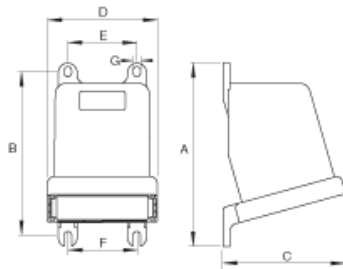

**IP Rating:** IP67/IP69K

UPC Code: 07847701884

Adapter Plates

UNIT	A	B	C	D	E	F	R
<b>60 Amp</b>							
inch	2.78	3.86	4.50	3.88	.40	.20	1.28
mm	70	98	114	98.5	10	5	32.5
<b>100 Amp</b>							
inch	3.23	4.88	5.50	4.60	.40	.22	1.50
mm	82	124	140	117	10	5.5	38

Back Boxes

UNIT	A	B	C	D	E	F	G
<b>20 Amp &amp; 30 Amp - 3/4" Hub</b>							
inch	6.69	5.91	4.53	3.90	2.35	2.35	0.25
mm	170.0	150.0	115.0	99.0	60.0	60.0	6.5
<b>60 Amp - 1 1/4" Hub</b>							
inch	7.68	6.92	5.20	4.65	2.99	2.99	0.31
mm	195.0	176.0	132.0	118.0	76.0	76.0	8.0
<b>100 Amp - 1 1/2" Hub</b>							
inch	8.23	7.39	6.30	5.71	3.99	3.33	0.33
mm	209.0	188.0	160.0	145.0	101.0	84.5	8.5