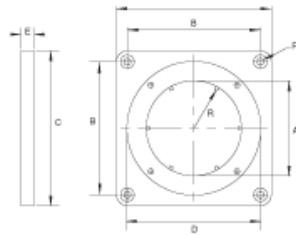

**IP Rating:** IP67/IP69K

UPC Code: 07847701884

Adapter Plates

UNIT	A	B	C	D	E	F	R
<b>60 Amp</b>							
inch	2.78	3.86	4.50	3.88	.40	.20	1.28
mm	70	98	114	98.5	10	5	32.5
<b>100 Amp</b>							
inch	3.23	4.88	5.50	4.60	.40	.22	1.50
mm	82	124	140	117	10	5.5	38

Back Boxes

UNIT	A	B	C	D	E	F	G
<b>20 Amp &amp; 30 Amp - 3/4" Hub</b>							
inch	6.69	5.91	4.53	3.90	2.35	2.35	0.25
mm	170.0	150.0	115.0	99.0	60.0	60.0	6.5
<b>60 Amp - 1 1/4" Hub</b>							
inch	7.68	6.92	5.20	4.65	2.99	2.99	0.31
mm	195.0	176.0	132.0	118.0	76.0	76.0	8.0
<b>100 Amp - 1 1/2" Hub</b>							
inch	8.23	7.39	6.30	5.71	3.99	3.33	0.33
mm	209.0	188.0	160.0	145.0	101.0	84.5	8.5