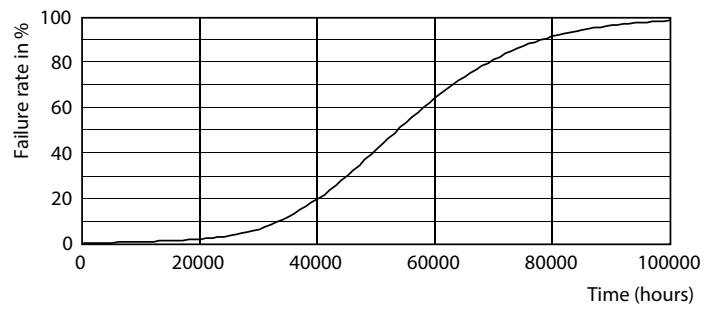

30W FA8 830 3000K

Lifetime

30W FA8

30W FA8

30W FA8

30W FA8

T8

Lifetime