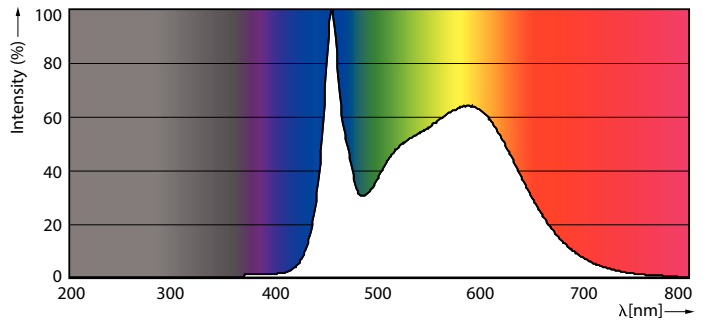

Dimensional drawing

Product	D1	D2	A1	A2	A3
30T8/COR/96-850/IF42/G/FA8 10/1	25.5 mm	28 mm	2366.9 mm	2375.8 mm	2384.7 mm

TLED IF CorePro 8ft 4200lm FA8 5000K

Photometric data

30W FA8 850 5000K

30W FA8

Photometric data