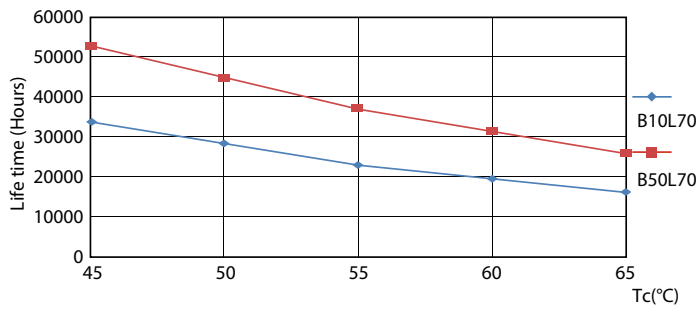

30W FA8 830 3000K

Lifetime

30W FA8

30W FA8

30W FA8

30W FA8

T8

Lifetime