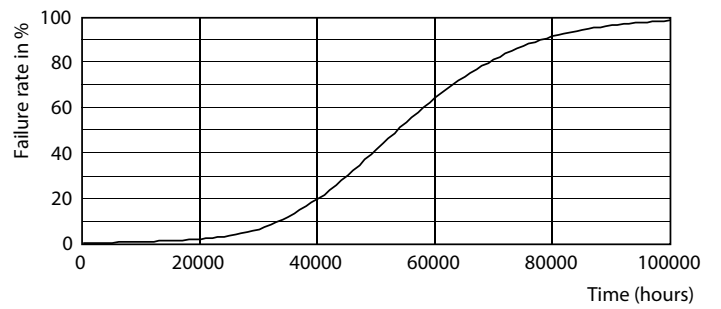

30W FA8 830 3000K

Lifetime

30W FA8

30W FA8

30W FA8

30W FA8