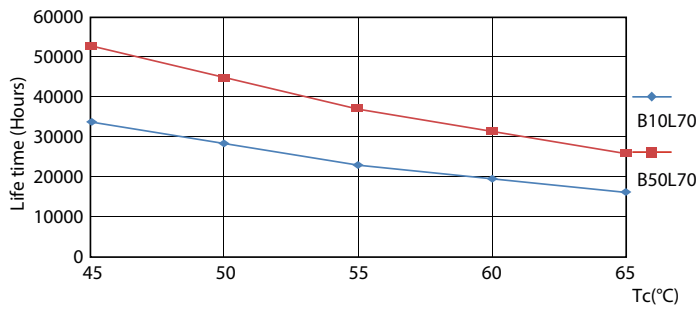

30W FA8 830 3000K

Lifetime

30W FA8

30W FA8

30W FA8

30W FA8