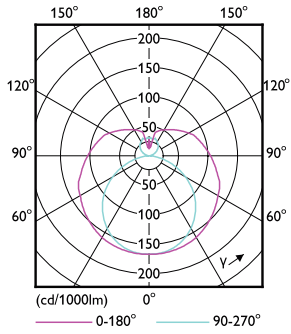

Dimensional drawing

TLED IF CorePro 8ft 4200lm FA8 5000K

Product	D1	D2	A1	A2	A3
30T8/COR/96-850/ IF42/G/FA8 10/1	25.5 mm	28 mm	2366.9 mm	2375.8 mm	2384.7 mm

Photometric data

30W FA8 850 5000K

30W FA8

Photometric data