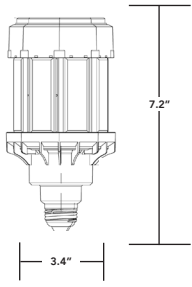

LED-8033E-G7