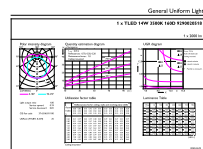

Dimensional drawing

TLED 1200 120V 14-32W 2000lm 3500K G13

Product	D1	D2	A1	A2	A3
14T8/48-835/IF20/MC IA 10/1	25.7 mm	26.3 mm	1198 mm	1205 mm	1212 mm

Photometric data

LEDtube 14W G13 2000lm 835

LEDtube 14W G13 2000lm 835