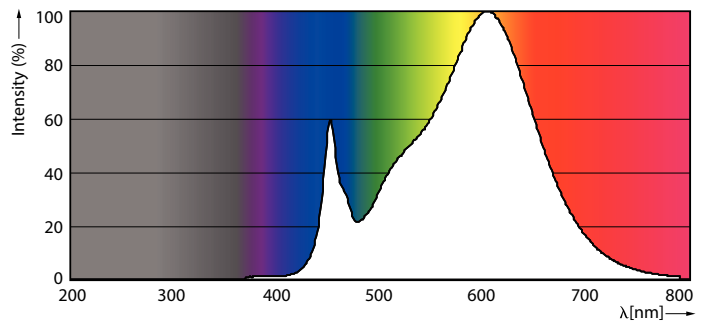

## Dimensional drawing

TLED IF MasterClass 3ft 1400lm 4000K

Product	D1	D2	A1	A2	A3
8.5T8/MAS/36-840/IF14/P/DIM 10/1	25.7 mm	26.3 mm	893.4 mm	900.5 mm	907.6 mm

## Photometric data

G13 4000K 1400lm

G13 4000K 1400lm

Photometric data

G13 4000K

Lifetime

G13 4000K

G13 4000K