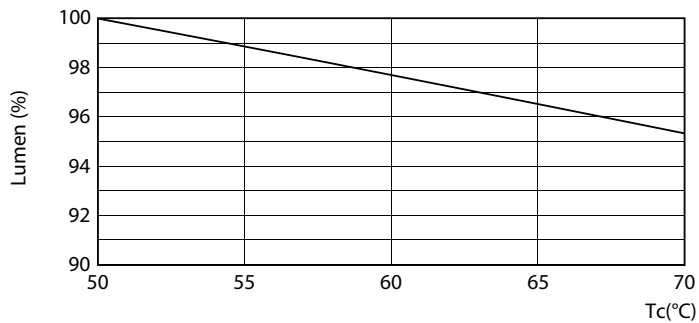

## Dimensional drawing

TLED IF MasterClass 3ft 1400lm 4000K

Product	D1	D2	A1	A2	A3
8.5T8/MAS/36-840/IF14/P/DIM 10/1	25.7 mm	26.3 mm	893.4 mm	900.5 mm	907.6 mm

## Photometric data

G13 4000K 1400lm

G13 4000K 1400lm

Photometric data

G13 4000K

Lifetime

G13 4000K

G13 4000K