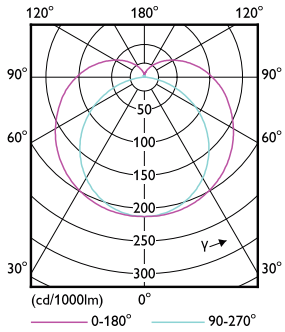

## Dimensional drawing

TLED IF MasterClass 3ft 1400lm 4000K

Product	D1	D2	A1	A2	A3
8.5T8/MAS/36-840/IF14/P/DIM 10/1	25.7 mm	26.3 mm	893.4 mm	900.5 mm	907.6 mm

## Photometric data

G13 4000K 1400lm

G13 4000K 1400lm

Photometric data

G13 4000K

Lifetime

G13 4000K

G13 4000K