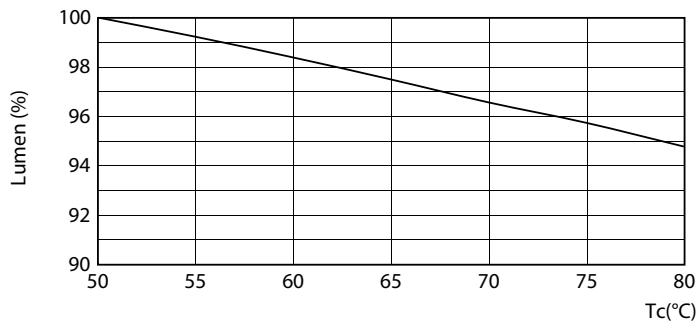

## Photometric data

LEDtube MAS 8,9W G13 1500lm 830

LEDtube MAS 8,9W G13 1500lm 830

Photometric data

LEDtube MAS 8,9W G13 1500lm

Lifetime

LEDtube MAS 8,9W 70K LumenVsTc

LEDtube\_70K-LED