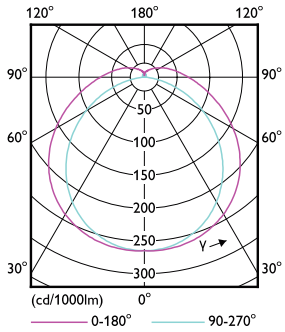

## Dimensional drawing

TLED T8 HFV 8.9-32W 1500lm 3000K G13

Product	D1	D2	A1	A2	A3
8.9T8/MAS/48-830/IF15/P/DIM 10/1	25.7 mm	26.3 mm	1198.1 mm	1205.2 mm	1212.3 mm

## Photometric data

LEDtube MAS 8,9W G13 1500lm 830

LEDtube MAS 8,9W G13 1500lm 830

Photometric data

LEDtube MAS 8,9W G13 1500lm

Lifetime

LEDtube MAS 8,9W 70K LumenVsTc

LEDtube\_70K-LED