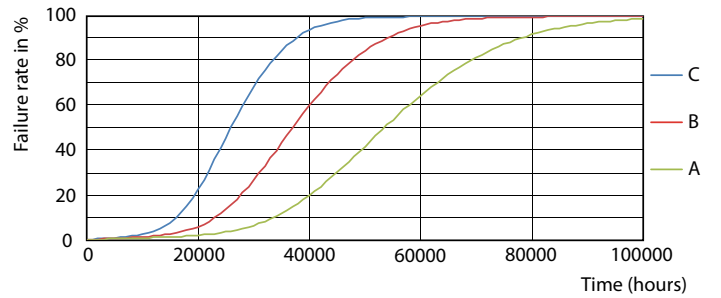

## Photometric data

LEDtube COR 12W G13 1700lm 835

LEDtube COR 9,9W G13 1550lm 835

Photometric data

LEDtube COR 9,9W G13 1550lm

Lifetime

LEDtube 50K-LED

LEDtube 50K FailureRate-LED