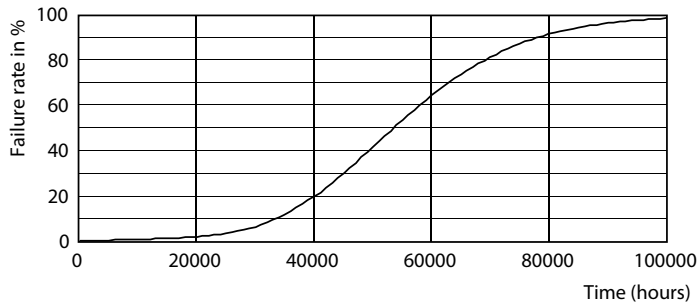

## Photometric data

LEDtube COR 12W G13 1700lm 835

LEDtube COR 9,9W G13 1550lm 835

Photometric data

LEDtube COR 9,9W G13 1550lm

Lifetime

LEDtube 50K-LED

LEDtube 50K FailureRate-LED