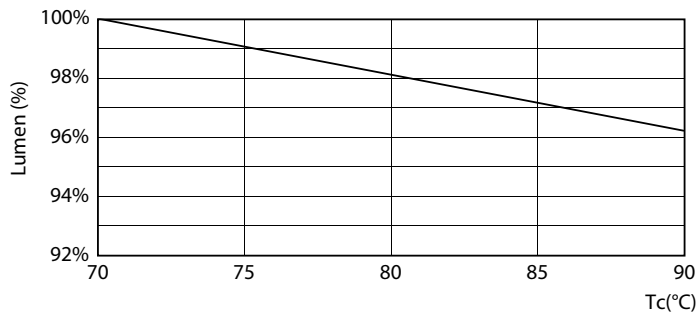

## Photometric data

LEDtube COR 12W G13 1700lm 835

LEDtube COR 9,9W G13 1550lm 835

Photometric data

LEDtube COR 9,9W G13 1550lm

Lifetime

LEDtube 50K-LED

LEDtube 50K FailureRate-LED