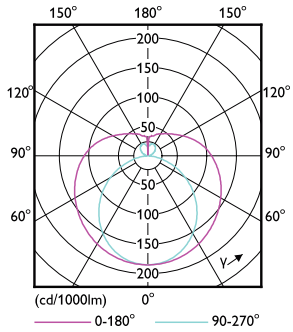

## Photometric data

LEDtube COR 12W G13 1700lm 835

LEDtube COR 9,9W G13 1550lm 835

Photometric data

LEDtube COR 9,9W G13 1550lm

Lifetime

LEDtube 50K-LED

LEDtube 50K FailureRate-LED