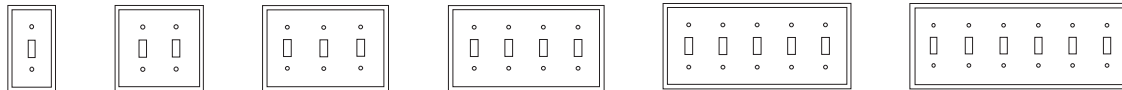

Eaton's Arrow Hart Wallplate selector guide

Toggle

#-Gang	Standard Size				Mid-Size				Oversize	
	Thermoset	Nylon	Stainless Steel	Brass	Thermoset	Polycarbonate	Screwless	Stainless Steel	Thermoset	Stainless Steel
1-Gang	2134__	5134__	93071	94071	2034__	PJ1__	PJS1__	93971	2144__	93871
2-Gang	2139__	5139__	93072	94072	2039__	PJ2__	PJS2__	93972	2149__	93872
3-Gang	2141__	5141__	93073	94073	2041__	PJ3__	PJS3__	93973	2741__	93873
4-Gang	2154__	5154__	93074	-	2054__	PJ4__	PJS4__	-	-	93874
5-Gang	2155__	-	93075	-	-	PJ5__	-	-	-	-
6-Gang	2156__	-	93076	-	-	PJ6__	-	-	-	-