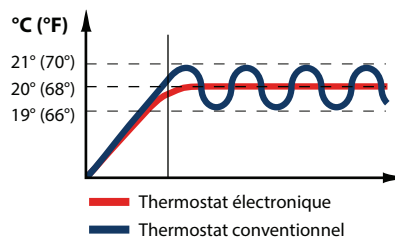

Application

- Salle à manger-cuisine, salle de séjour, salle familiale, chambre à coucher, baie vitrée.