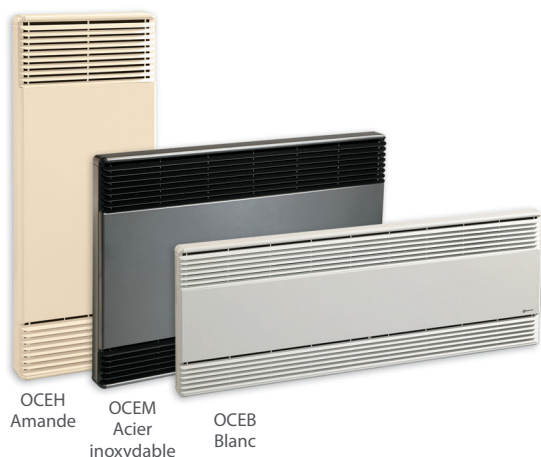

OCE Convecteur de style européen