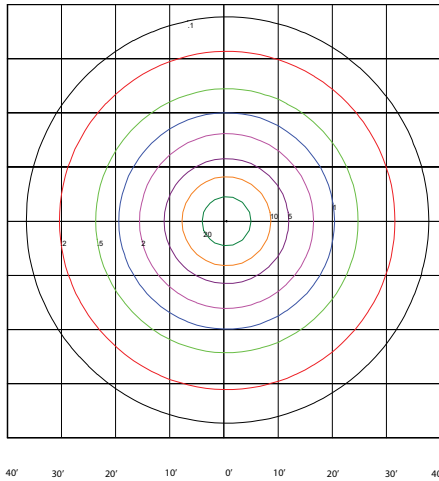

PHOTOMETRICS

**SQ-LED80-B-4K-DIM
MOUNTED AT 10 FEET**

Effective Floor Cavity Reflectance 0.20

RC	80	70	50	30	10	0
RW	70 50 30 10	70 50 30 10	50 30 10	50 30 10	50 30 10	0
0	119 119 119 119	116 116 116 116	111 111 111	106 106 106	102 102 102	100
1	108 103 99 95	105 101 97 93	96 93 90	92 90 87	89 87 85	82
2	98 90 83 77	96 88 81 76	84 79 74	81 76 72	78 74 71	68
3	90 79 70 64	87 77 69 63	74 67 62	71 66 61	69 64 60	58
4	82 70 61 54	80 68 60 54	66 59 53	63 57 52	61 56 51	49
5	75 62 53 46	73 61 53 46	59 51 46	57 50 45	55 49 45	42
6	70 56 47 41	68 55 47 40	53 46 40	52 45 40	50 44 39	37
7	65 51 42 36	63 50 42 36	48 41 35	47 40 35	46 39 35	33
8	60 46 38 32	58 46 38 32	44 37 32	43 36 31	42 36 31	29
9	56 43 34 29	55 42 34 29	41 34 28	40 33 28	39 33 28	26
10	53 39 31 26	51 39 31 26	38 31 26	37 30 26	36 30 26	24

ZONAL LUMEN SUMMARY

Zone	Lumens	%Lamp	%Fixt
0-20	1207.8	N.A.	12.80
0-30	2556.53	N.A.	27.10
0-40	4164.75	N.A.	44.10
0-60	7305.69	N.A.	77.40
0-80	9113.09	N.A.	96.50
0-90	9407.46	N.A.	99.60
10-90	9093.78	N.A.	96.30
20-40	2956.95	N.A.	31.30
20-50	4612.97	N.A.	48.90
40-70	4268.12	N.A.	45.20
60-80	1807.39	N.A.	19.10
70-80	680.20	N.A.	7.20
80-90	294.39	N.A.	3.10
90-110	19.38	N.A.	0.20
90-120	21.70	N.A.	0.20
90-130	24.56	N.A.	0.30
90-150	29.97	N.A.	0.30
90-180	33.98	N.A.	0.40
110-180	14.61	N.A.	0.20
0-180	9441.45	N.A.	100.00

Total Luminaire Efficiency = N.A.%

ZONAL LUMEN SUMMARY

Zone	Lumens
0-10	313.69
10-20	894.11
20-30	1348.74
30-40	1608.22
40-50	1656.02
50-60	1484.92
60-70	1127.19
70-80	680.20
80-90	294.39
90-100	16.86
100-110	2.52
110-120	2.32
120-130	2.85
130-140	2.86
140-150	2.56
150-160	2.08
160-170	1.37
170-180	0.56