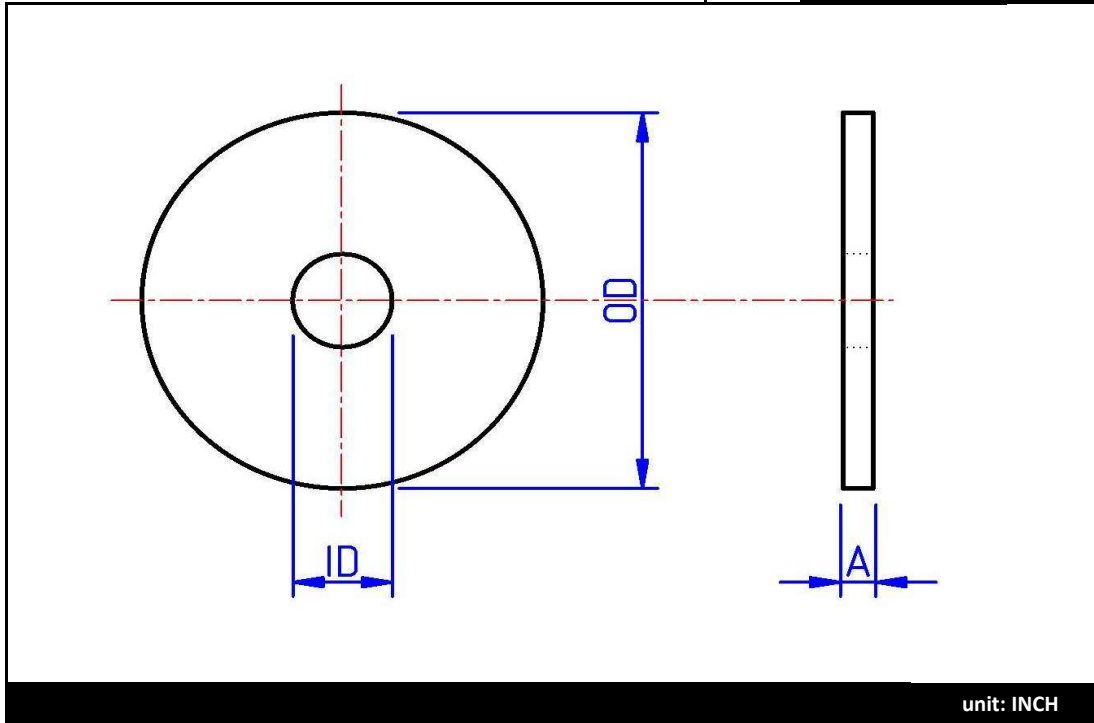

Brand	Root
	FWZ...

unit: INCH

BOLT SIZE	ID		OD		A				
	Basic	INSIDE DIAM.	Basic	OUTSIDE DIAM.	Basic	THICKNESS			
3/16	7/32	Min	0.213	1	Min	0.992	0.065	Min	0.047
		Max	0.233		Max	1.018		Max	0.080
1/4	9/32	Min	0.275	1-1/4	Min	1.242	0.065	Min	0.047
		Max	0.295		Max	1.279		Max	0.080
5/16	11/32	Min	0.338	1-1/2	Min	1.492	0.065	Min	0.047
		Max	0.358		Max	1.529		Max	0.080
3/8	13/32	Min	0.400	1-1/2	Min	1.492	0.065	Min	0.047
		Max	0.420		Max	1.529		Max	0.080
1/2	17/32	Min	0.525	2	Min	1.992	0.065	Min	0.047
		Max	0.545		Max	2.029		Max	0.080