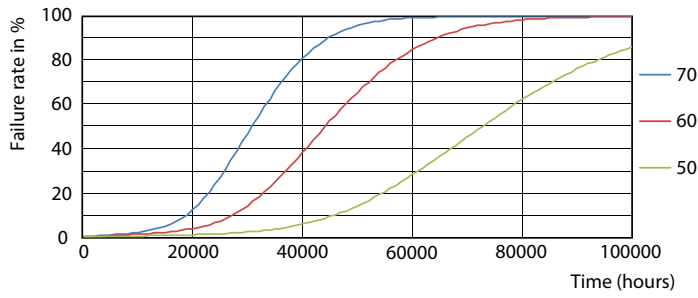

T8

Lifetime

LEDtube 15,5W G13 T8