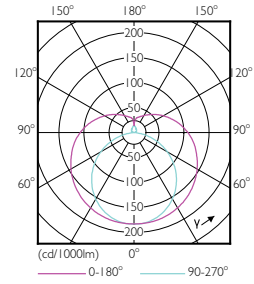

LEDtube 10W G13 827 1P 1200lm

LEDtube 13W G13 830-850 IF DIM

Light Distribution Diagrams

LEDtube PLC/T 12W G24Q 827 32H DIM

LEDtube PLC/T 12W G24Q 827 32V DIM

LEDtube 8W G5 830 200D DIM IF10

LEDtube 14W G13 830 ND BB17