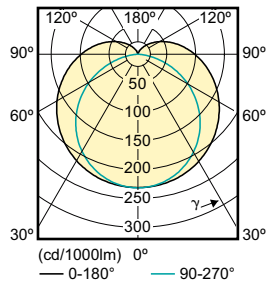

Light Distribution Diagrams

LEDtube 600 mm 8.5 W /840

LEDtube 600 mm 8.5 W /850

LEDtube 900 mm 10.5 W /830

LEDtube 900 mm 10.5 W /835

LEDtube 900 mm 10.5 W /840

LEDtube 900 mm 10.5 W /850

LEDtube 600mm 16.5 W