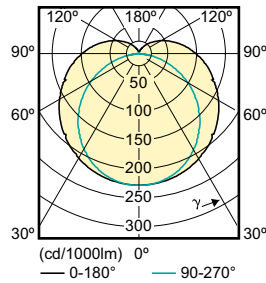

Light Distribution Diagrams

LEDtube 600 mm 8.5 W /840

LEDtube 600 mm 8.5 W /850

LEDtube 900 mm 10.5 W /830

LEDtube 900 mm 10.5 W /835

LEDtube 900 mm 10.5 W /840

LEDtube 900 mm 10.5 W /850

LEDtube 600mm 16.5 W