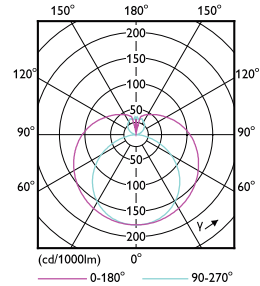

LEDtube PRO 12W G13 830 24D ND