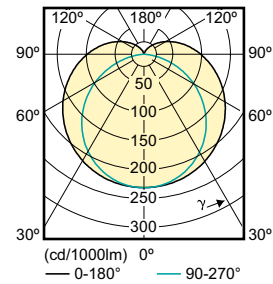

Light Distribution Diagrams

LEDtube 600 mm 8.5 W /840

LEDtube 600 mm 8.5 W /850

LEDtube 900 mm 10.5 W /830

LEDtube 900 mm 10.5 W /835

LEDtube 900 mm 10.5 W /840

LEDtube 900 mm 10.5 W /850

LEDtube 600mm 16.5 W