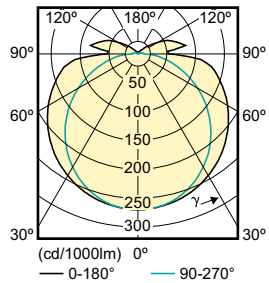

Light Distribution Diagrams

LEDtube 600 mm 8.5 W /840

LEDtube 600 mm 8.5 W /850

LEDtube 900 mm 10.5 W /830

LEDtube 900 mm 10.5 W /835

LEDtube 900 mm 10.5 W /840

LEDtube 900 mm 10.5 W /850

LEDtube 600mm 16.5 W