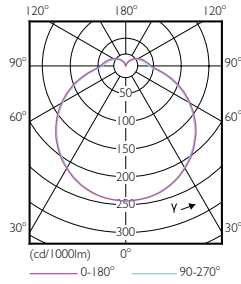

LEDtube 10W G13 827 1P 1200lm

LEDtube 13W G13 830-850 IF DIM

Light Distribution Diagrams

LEDtube PLC/T 12W G24Q 827 32H DIM

LEDtube PLC/T 12W G24Q 827 32V DIM

LEDtube 8W G5 830 200D DIM IF10

LEDtube 14W G13 830 ND BB17