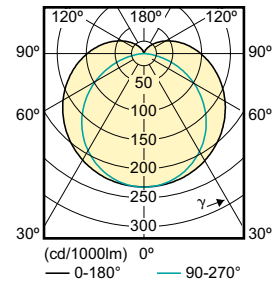

Light Distribution Diagrams

LEDtube 600 mm 8.5 W /840

LEDtube 600 mm 8.5 W /850

LEDtube 900 mm 10.5 W /830

LEDtube 900 mm 10.5 W /835

LEDtube 900 mm 10.5 W /840

LEDtube 900 mm 10.5 W /850

LEDtube 600mm 16.5 W