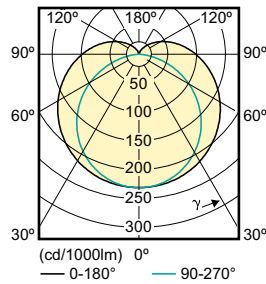

Light Distribution Diagrams

LEDtube 600 mm 8.5 W /840

LEDtube 600 mm 8.5 W /850

LEDtube 900 mm 10.5 W /830

LEDtube 900 mm 10.5 W /835

LEDtube 900 mm 10.5 W /840

LEDtube 900 mm 10.5 W /850

LEDtube 600mm 16.5 W