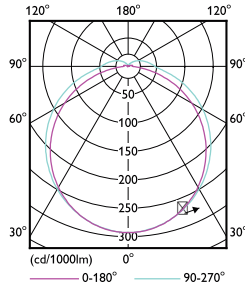

LEDtube 10W G13 827 1P 1200lm

LEDtube 13W G13 830-850 IF DIM

Light Distribution Diagrams

LEDtube PLC/T 12W G24Q 827 32H DIM

LEDtube PLC/T 12W G24Q 827 32V DIM

LEDtube 8W G5 830 200D DIM IF10

LEDtube 14W G13 830 ND BB17