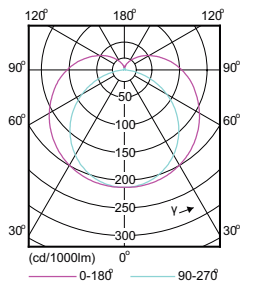

Light Distribution Diagrams

LEDtube 600 mm 8.5 W /840

LEDtube 600 mm 8.5 W /850

LEDtube 900 mm 10.5 W /830

LEDtube 900 mm 10.5 W /835

LEDtube 900 mm 10.5 W /840

LEDtube 900 mm 10.5 W /850

LEDtube 600mm 16.5 W