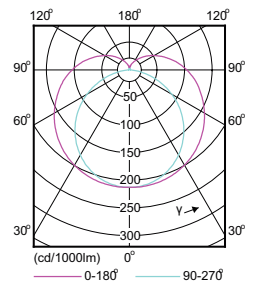

Light Distribution Diagrams

LEDtube 600 mm 8.5 W /840

LEDtube 600 mm 8.5 W /850

LEDtube 900 mm 10.5 W /830

LEDtube 900 mm 10.5 W /835

LEDtube 900 mm 10.5 W /840

LEDtube 900 mm 10.5 W /850

LEDtube 600mm 16.5 W