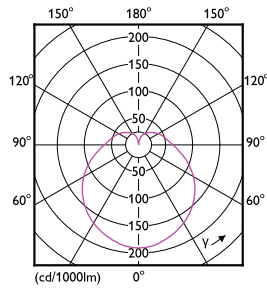

LEDtube PLC 13V 5W GX23-2 827 15D ND