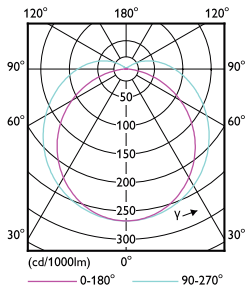

LEDtube PLC 13H 5W GX23-2 827 15D ND