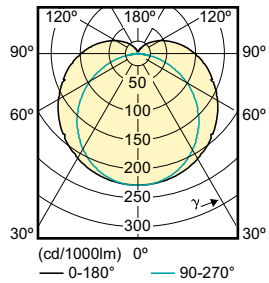

Light Distribution Diagrams

LEDtube 600 mm 8.5 W /840

LEDtube 600 mm 8.5 W /850

LEDtube 900 mm 10.5 W /830

LEDtube 900 mm 10.5 W /835

LEDtube 900 mm 10.5 W /840

LEDtube 900 mm 10.5 W /850

LEDtube 600mm 16.5 W