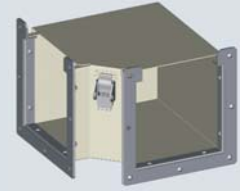

Elbow 90° top opening

CATALOG NUMBER	DIMENSIONS		
	A	B	I
1500 ET2090	2.500	2.500	4.250
1500 ET4090	4.000	4.000	5.000
1500 ET6090	6.000	6.000	6.000
1500 ET8090	8.000	8.000	7.000
1500 ET12090	12.000	6.000	9.000

- Included :
- 1 Joiner plate
 - Joining gasket
 - Carriage bolts
 - Anti-vibration hardware
 - Assembled draw pull catch
 - Assembled bolted flanges

Elbow 90° inside opening

CATALOG NUMBER	DIMENSIONS		
	A	B	G
1500 EI2091	2.500	2.500	4.250
1500 EI4091	4.000	4.000	5.000
1500 EI6091	6.000	6.000	6.000
1500 EI8091	8.000	8.000	7.000
1500 EI12091	12.000	6.000	6.000

- Included :
- 1 Joiner plate
 - Joining gasket
 - Carriage bolts
 - Anti-vibration hardware
 - Assembled draw pull catch
 - Assembled bolted flanges

Elbow 90° outside opening

CATALOG NUMBER	DIMENSIONS		
	A	B	G
1500 EO2092	2.500	2.500	4.250
1500 EO4092	4.000	4.000	5.000
1500 EO6092	6.000	6.000	6.000
1500 EO8092	8.000	8.000	7.000
1500 EO12092	12.000	6.000	6.000