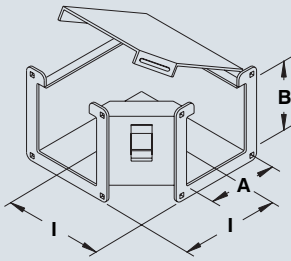

Elbow 90° top opening

CATALOG NUMBER	DIMENSIONS		
	A	B	I
1500 ET2090	2.500	2.500	4.250
1500 ET4090	4.000	4.000	5.000
1500 ET6090	6.000	6.000	6.000
1500 ET8090	8.000	8.000	7.000
1500 ET12090	12.000	6.000	9.000

- Included :
- 1 Joiner plate
 - Joining gasket
 - Carriage bolts
 - Anti-vibration hardware
 - Assembled draw pull catch
 - Assembled bolted flanges

Elbow 90° inside opening

CATALOG NUMBER	DIMENSIONS		
	A	B	G
1500 EI2091	2.500	2.500	4.250
1500 EI4091	4.000	4.000	5.000
1500 EI6091	6.000	6.000	6.000
1500 EI8091	8.000	8.000	7.000
1500 EI12091	12.000	6.000	6.000

- Included :
- 1 Joiner plate
 - Joining gasket
 - Carriage bolts
 - Anti-vibration hardware
 - Assembled draw pull catch
 - Assembled bolted flanges

Elbow 90° outside opening

CATALOG NUMBER	DIMENSIONS		
	A	B	G
1500 EO2092	2.500	2.500	4.250
1500 EO4092	4.000	4.000	5.000
1500 EO6092	6.000	6.000	6.000
1500 EO8092	8.000	8.000	7.000
1500 EO12092	12.000	6.000	6.000

- Included :
- 1 Joiner plate
 - Joining gasket
 - Carriage bolts
 - Anti-vibration hardware
 - Assembled draw pull catch
 - Assembled bolted flanges

Elbow 45° top opening

CATALOG NUMBER	DIMENSIONS		
	A	B	H
1500 ET2045	2.500	2.500	2.000
1500 ET4045	4.000	4.000	2.437
1500 ET6045	6.000	6.000	3.000
1500 ET8045	8.000	8.000	3.750
1500 ET12045	12.000	6.000	4.750