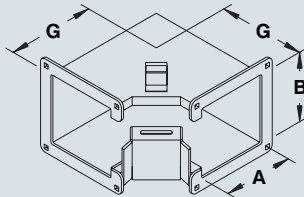

Elbow 90° top opening

CATALOG NUMBER	DIMENSIONS		
	A	B	I
1500 ET2090	2.500	2.500	4.250
1500 ET4090	4.000	4.000	5.000
1500 ET6090	6.000	6.000	6.000
1500 ET8090	8.000	8.000	7.000
1500 ET12090	12.000	6.000	9.000

- Included :
- 1 Joiner plate
 - Joining gasket
 - Carriage bolts
 - Anti-vibration hardware
 - Assembled draw pull catch
 - Assembled bolted flanges

Elbow 90° inside opening

CATALOG NUMBER	DIMENSIONS		
	A	B	G
1500 EI2091	2.500	2.500	4.250
1500 EI4091	4.000	4.000	5.000
1500 EI6091	6.000	6.000	6.000
1500 EI8091	8.000	8.000	7.000
1500 EI12091	12.000	6.000	6.000

- Included :
- 1 Joiner plate
 - Joining gasket
 - Carriage bolts
 - Anti-vibration hardware
 - Assembled draw pull catch
 - Assembled bolted flanges

Elbow 90° outside opening

CATALOG NUMBER	DIMENSIONS		
	A	B	G
1500 EO2092	2.500	2.500	4.250
1500 EO4092	4.000	4.000	5.000
1500 EO6092	6.000	6.000	6.000
1500 EO8092	8.000	8.000	7.000
1500 EO12092	12.000	6.000	6.000

- Included :
- 1 Joiner plate
 - Joining gasket
 - Carriage bolts
 - Anti-vibration hardware
 - Assembled draw pull catch
 - Assembled bolted flanges

Elbow 45° top opening

CATALOG NUMBER	DIMENSIONS		
	A	B	H
1500 ET2045	2.500	2.500	2.000
1500 ET4045	4.000	4.000	2.437
1500 ET6045	6.000	6.000	3.000
1500 ET8045	8.000	8.000	3.750
1500 ET12045	12.000	6.000	4.750