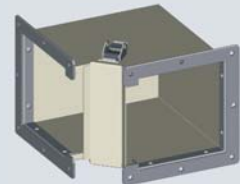

Elbow 90° top opening

CATALOG NUMBER	DIMENSIONS		
	A	B	I
1500 ET2090	2.500	2.500	4.250
1500 ET4090	4.000	4.000	5.000
1500 ET6090	6.000	6.000	6.000
1500 ET8090	8.000	8.000	7.000
1500 ET12090	12.000	6.000	9.000

- Included :
- 1 Joiner plate
 - Joining gasket
 - Carriage bolts
 - Anti-vibration hardware
 - Assembled draw pull catch
 - Assembled bolted flanges

Elbow 90° inside opening

CATALOG NUMBER	DIMENSIONS		
	A	B	G
1500 EI2091	2.500	2.500	4.250
1500 EI4091	4.000	4.000	5.000
1500 EI6091	6.000	6.000	6.000
1500 EI8091	8.000	8.000	7.000
1500 EI12091	12.000	6.000	6.000

- Included :
- 1 Joiner plate
 - Joining gasket
 - Carriage bolts
 - Anti-vibration hardware
 - Assembled draw pull catch
 - Assembled bolted flanges

Elbow 90° outside opening

CATALOG NUMBER	DIMENSIONS		
	A	B	G
1500 EO2092	2.500	2.500	4.250
1500 EO4092	4.000	4.000	5.000
1500 EO6092	6.000	6.000	6.000
1500 EO8092	8.000	8.000	7.000
1500 EO12092	12.000	6.000	6.000

- Included :
- 1 Joiner plate
 - Joining gasket
 - Carriage bolts
 - Anti-vibration hardware
 - Assembled draw pull catch
 - Assembled bolted flanges

Elbow 90° outside top opening

CATALOG NUMBER	DIMENSIONS		
	A	B	G
--	2.500	2.500	--
1500 OT4093	4.000	4.000	5.000
1500 OT6093	6.000	6.000	6.000
1500 OT8093	8.000	8.000	7.000
--	12.000	6.000	--