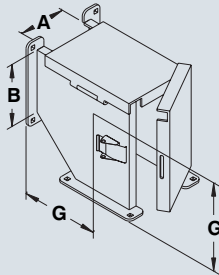

Elbow 90° top opening

CATALOG NUMBER	DIMENSIONS		
	A	B	I
1500 ET2090	2.500	2.500	4.250
1500 ET4090	4.000	4.000	5.000
1500 ET6090	6.000	6.000	6.000
1500 ET8090	8.000	8.000	7.000
1500 ET12090	12.000	6.000	9.000

- Included :
- 1 Joiner plate
 - Joining gasket
 - Carriage bolts
 - Anti-vibration hardware
 - Assembled draw pull catch
 - Assembled bolted flanges

Elbow 90° inside opening

CATALOG NUMBER	DIMENSIONS		
	A	B	G
1500 EI2091	2.500	2.500	4.250
1500 EI4091	4.000	4.000	5.000
1500 EI6091	6.000	6.000	6.000
1500 EI8091	8.000	8.000	7.000
1500 EI12091	12.000	6.000	6.000

- Included :
- 1 Joiner plate
 - Joining gasket
 - Carriage bolts
 - Anti-vibration hardware
 - Assembled draw pull catch
 - Assembled bolted flanges

Elbow 90° outside opening

CATALOG NUMBER	DIMENSIONS		
	A	B	G
1500 EO2092	2.500	2.500	4.250
1500 EO4092	4.000	4.000	5.000
1500 EO6092	6.000	6.000	6.000
1500 EO8092	8.000	8.000	7.000
1500 EO12092	12.000	6.000	6.000

- Included :
- 1 Joiner plate
 - Joining gasket
 - Carriage bolts
 - Anti-vibration hardware
 - Assembled draw pull catch
 - Assembled bolted flanges

Elbow 90° outside top opening

CATALOG NUMBER	DIMENSIONS		
	A	B	G
--	2.500	2.500	--
1500 OT4093	4.000	4.000	5.000
1500 OT6093	6.000	6.000	6.000
1500 OT8093	8.000	8.000	7.000
--	12.000	6.000	--