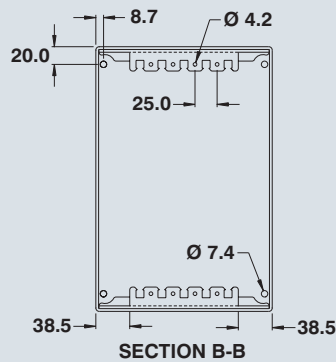

Water, oil & dust tight hinged terminal boxes, metric

- Quick Features :**
- Poured gasket
 - Drip shield
 - Seamless welding
 - Internal & external mounting
 - Mounting brackets included
 - Powder coated

ensures a complete and durable water tight seal. This enclosure features incorporated hinging, meaning that the hinge is a part of the box and part of the cover. This minimizes the amount of welding and allows the door to be easily removed by pulling out the full length mushroom head hinge pin. The enclosure can be internally mounted or externally mounted using optional die cast wall mounting feet. These feet

have oblong holes to facilitate installation. Mounting brackets are welded to the bottom of the enclosure. Inner panels can be ordered separately, see page 120. Enclosures are finished with heat fused polyester powder, electrostatically applied on a phosphatized base. Box is RAL7035 textured light grey. **CSA Certified / UL Listed NEMA 4-12 / IP66**

CATALOG NUMBER	DIMENSIONS - METRIC (mm)			SHIP WGHT LBS.
	B	A	C	
6412 ESCHTB151508	150	150	80	2
6412 ESCHTB202008	200	200	80	4
6412 ESCHTB203008	200	300	80	5
6412 ESCHTB402008	200	400	80	6
6412 ESCHTB205008	200	500	80	7
6412 ESCHTB206008	200	600	80	9
6412 ESCHTB208008	200	800	80	11
6412 ESCHTB151512	150	150	120	4
6412 ESCHTB202012	200	200	120	5
6412 ESCHTB153012	150	300	120	4
6412 ESCHTB203012	200	300	120	6
6412 ESCHTB303012	300	300	120	8
6412 ESCHTB204012	200	400	120	7
6412 ESCHTB304012	300	400	120	9
6412 ESCHTB404012	400	400	120	12
6412 ESCHTB205012	200	500	120	8
6412 ESCHTB305012	300	500	120	11
6412 ESCHTB206012	200	600	120	10
6412 ESCHTB306012	300	600	120	13
6412 ESCHTB406012	400	600	120	16
6412 ESCHTB606012	600	600	120	19
6412 ESCHTB208012	200	800	120	13
6412 ESCHTB408012	400	800	120	21