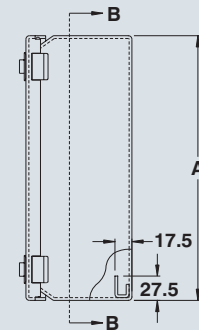

Water, oil & dust tight hinged terminal boxes, metric

- Quick Features :**
- Poured gasket
 - Drip shield
 - Seamless welding
 - Internal & external mounting
 - Mounting brackets included
 - Powder coated

ensures a complete and durable water tight seal. This enclosure features incorporated hinging, meaning that the hinge is a part of the box and part of the cover. This minimizes the amount of welding and allows the door to be easily removed by pulling out the full length mushroom head hinge pin. The enclosure can be internally mounted or externally mounted using optional die cast wall mounting feet. These feet

CATALOG NUMBER	DIMENSIONS - METRIC (mm)			SHIP WGHT LBS.
	B	A	C	
6412 ESCHTB151508	150	150	80	2
6412 ESCHTB202008	200	200	80	4
6412 ESCHTB203008	200	300	80	5
6412 ESCHTB402008	200	400	80	6
6412 ESCHTB205008	200	500	80	7
6412 ESCHTB206008	200	600	80	9
6412 ESCHTB208008	200	800	80	11
6412 ESCHTB151512	150	150	120	4
6412 ESCHTB202012	200	200	120	5
6412 ESCHTB153012	150	300	120	4
6412 ESCHTB203012	200	300	120	6
6412 ESCHTB303012	300	300	120	8
6412 ESCHTB204012	200	400	120	7
6412 ESCHTB304012	300	400	120	9
6412 ESCHTB404012	400	400	120	12
6412 ESCHTB205012	200	500	120	8
6412 ESCHTB305012	300	500	120	11
6412 ESCHTB206012	200	600	120	10
6412 ESCHTB306012	300	600	120	13
6412 ESCHTB406012	400	600	120	16
6412 ESCHTB606012	600	600	120	19
6412 ESCHTB208012	200	800	120	13
6412 ESCHTB408012	400	800	120	21