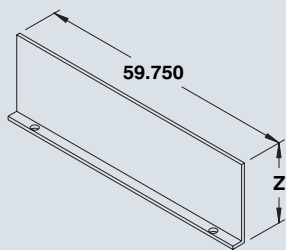

Oil and dust tight lay-in wireway

DESCRIPTION	JOINER PLATES QTY.	CATALOG NUMBER				
		2 1/2" X 2 1/2"	4" X 4"	6" X 6"	8" X 8"	12" X 6"
Straight sections 6"	1	1500 SS2006	1500 SS4006	1500 SS6006	1500 SS8006	1500 SS12006
Straight sections 12"	1	1500 SS2012	1500 SS4012	1500 SS6012	1500 SS8012	1500 SS12012
Straight sections 24"	1	1500 SS2024	1500 SS4024	1500 SS6024	1500 SS8024	1500 SS12024
Straight sections 36"	1	1500 SS2036	1500 SS4036	1500 SS6036	1500 SS8036	1500 SS12036
Straight sections 48"	1	1500 SS2048	1500 SS4048	1500 SS6048	1500 SS8048	1500 SS12048
Straight sections 60"	1	1500 SS2060	1500 SS4060	1500 SS6060	1500 SS8060	1500 SS12060
Straight sections 120"	1	1500 SS2120	1500 SS4120	1500 SS6120	1500 SS8120	1500 SS12120
Screw on barrier 60"	0	--	1500 BA4060	1500 BA6060	1500 BA8060	1500 BA12060
Cut off fitting	1	1500 CO2062	1500 CO4062	1500 CO6062	1500 CO8062	1500 CO12062
Nipple 1"	1	1500 NS2001	1500 NS4001	1500 NS6001	1500 NS8001	1500 NS12001
Nipple 2"	1	1500 NS2002	1500 NS4002	1500 NS6002	1500 NS8002	1500 NS12002
Nipple 3"	1	1500 NS2003	1500 NS4003	1500 NS6003	1500 NS8003	1500 NS12003
Telescope fitting	Special	1500 TL2068	1500 TL4068	1500 TL6068	1500 TL8068	1500 TL12068
Junction box	1	1500 JB2066	1500 JB4066	1500 JB6066	1500 JB8066	1500 JB12066
Elbow 90° top opening	1	1500 ET2090	1500 ET4090	1500 ET6090	1500 ET8090	1500 ET12090
Elbow 90° inside opening	1	1500 EI2091	1500 EI4091	1500 EI6091	1500 EI8091	1500 EI12091
Elbow 90° outside opening	1	1500 EO2092	1500 EO4092	1500 EO6092	1500 EO8092	1500 EO12092
Elbow 90° outside top opening	1	--	1500 OT4093	1500 OT6093	1500 OT8093	--
Elbow 45° top opening	1	1500 ET2045	1500 ET4045	1500 ET6045	1500 ET8045	1500 ET12045
Elbow 45° inside opening	1	1500 EI2046	1500 EI4046	1500 EI6046	1500 EI8046	1500 EI12046
Elbow 45° outside opening	1	1500 EO2047	1500 EO4047	1500 EO6047	1500 EO8047	1500 EO12047
Tee fitting top opening	2	1500 TT2063	1500 TT4063	1500 TT6063	1500 TT8063	1500 TT12063
Tee fitting outside opening	2	1500 TO2064	1500 TO4064	1500 TO6064	1500 TO8064	1500 TO12064
Cross fitting	3	1500 CF2065	1500 CF4065	1500 CF6065	1500 CF8065	1500 CF12065
Transposition clockwise 12"	1	1500 WS2074	1500 WS4074	1500 WS6074	1500 WS8074	--
Transposition counterclockwise 12"	1	1500 KS2075	1500 KS4075	1500 KS6075	1500 KS8075	--
Transposition clockwise 90° elbow	1	1500 WE2076	1500 WE4076	1500 WE6076	1500 WE8076	--
Transposition counterclockwise 90° elbow	1	1500 KE2077	1500 KE4077	1500 KE6077	1500 KE8077	--
Reducer 4"X4" to 2 1/2"X2 1/2"	0	--	1500 RD4402	--	--	--
Reducer 6"X6" to 4"X4"	0	--	--	1500 RD6604	--	--
Reducer 8"X8" to 6"X6"	0	--	--	--	1500 RD8806	--
Reducer 12"X6" to 4"X4"	0	--	--	--	--	1500 RD121204
Reducer 12"X6" to 6"X6"	0	--	--	--	--	1500 RD121206
Drop hanger	0	1500 DH2068	1500 DH4068	1500 DH6068	1500 DH8068	1500 DH12068
Bracket hanger	0	1500 BH2069	1500 BH4069	1500 BH6069	1500 BH8069	1500 BH12069
Joiner (Coupling)	0	1500 JP2071	1500 JP4071	1500 JP6071	1500 JP8071	1500 JP12071
Half joiner plate	0	1500 HP2078	1500 HP4078	1500 HP6078	1500 HP8078	1500 HP12078
Closing plate	Incorporated	1500 CP2070	1500 CP4070	1500 CP6070	1500 CP8070	1500 CP12070
Box connector	Incorporated	1500 BC2067	1500 BC4067	1500 BC6067	1500 BC8067	1500 BC12067
Flanges	0	1500 FL2073	1500 FL4073	1500 FL6073	1500 FL8073	1500 FL12073