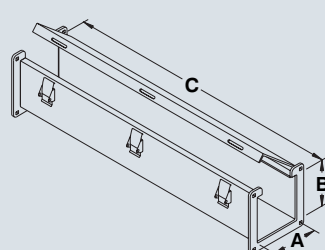

Straight sections