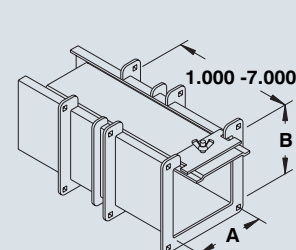

Telescope fittings

CATALOG NUMBER	DIMENSIONS A
1500 BA4060	3.000
1500 BA6060	4.500
1500 BA8060	6.000