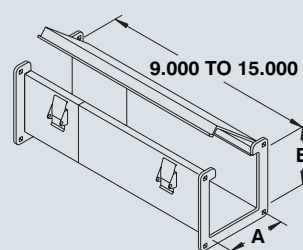

Cut off fittings