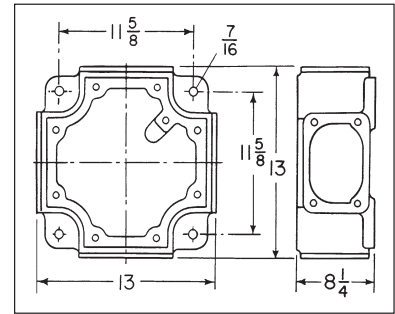

1P

1P Back Boxes

Dimensions

Dimensions (In Inches): ARE Back Boxes

Cat. #	Rating	Size	a	b
13	20, 30 A	1/2	1 ²⁷ / ₃₂	1 ¹ / ₁₆
23	20, 30 A	3/4	1 ²⁷ / ₃₂	1 ³ / ₁₆
33	20, 30 A	1	1 ³¹ / ₃₂	1 ⁵ / ₁₆
36	60 A	1	2 ⁹ / ₁₆	1 ⁵ / ₁₆
46	60 A	1 1/4	2 ⁵ / ₈	1 ³ / ₁₆
56	60 A	1 1/2	2 ¹¹ / ₁₆	1 ⁹ / ₁₆

ARJG Back Boxes

Cat. #	Rating	Size	a	b	c	d	e	h Dia.
13	20, 30 A	1/2	3 ³ / ₈	4 ¹⁵ / ₃₂	2 ³ / ₄	4 ¹ / ₄	1 ³ / ₈	1 ¹ / ₃₂
23	20, 30 A	3/4	3 ³ / ₈	4 ¹⁵ / ₃₂	2 ³ / ₄	4 ¹ / ₄	1 ³ / ₈	1 ¹ / ₃₂
33	20, 30 A	1	3 ³ / ₈	4 ¹⁹ / ₃₂	2 ³ / ₄	4 ¹ / ₄	1 ³ / ₈	1 ¹ / ₃₂
36	60 A	1	4 ¹ / ₄	5 ⁵ / ₈	4 ¹¹ / ₁₆	5 ¹ / ₄	1 ³ / ₈	3 ³ / ₈
46	60 A	1 1/4	4 ¹ / ₄	5 ¹¹ / ₁₆	4 ¹¹ / ₁₆	5 ¹ / ₄	1 ³ / ₈	3 ³ / ₈
56	60 A	1 1/2	4 ¹ / ₄	5 ³ / ₄	4 ¹¹ / ₁₆	5 ¹ / ₄	1 ⁵ / ₈	3 ³ / ₈

AJ and AJC

With 60, 100, 150, 200 and 400 Ampere Angle Adapters

Cat. #	Rating	Size	a	b	c	d	e	f
37, 47, 57	60, 100 A	1, 1 1/4, 1 1/2	5 ⁵ / ₈	8	7 ⁷ / ₁₆	4 ⁷ / ₈	7	15°
67	60, 100 A	2	5 ⁷ / ₈	8	8	4 ⁷ / ₈	7	15°
58, 68, 78	200 A	1 1/2, 2, 2 1/2	8	10 ³ / ₄	9 ⁷ / ₈	6 ³ / ₄	9 ¹ / ₂	45°
69, 79, 89	400 A	2, 2 1/2, 3	9	11 ⁵ / ₈	11 ¹³ / ₁₆	7 ³ / ₄	10 ⁵ / ₈	45°

AJX Back Body - 400 Amperes

Hub Plate - 400 Amperes

Cat. #	Hub Size	"A"	"B"
YYP96	2	3 ³ / ₄	1 ¹¹ / ₁₆
YYP97	2 1/2	3 ⁷ / ₈	2 ⁵ / ₁₆
YYP98	3	3 ⁷ / ₈	2 ⁵ / ₁₆
YYP99	3 1/2	3 ⁷ / ₈	2 ⁹ / ₁₆
YYP910	4	3 ⁷ / ₈	2 ¹³ / ₁₆
YYP9012	5	4 ⁵ / ₈	3 ⁷ / ₁₆