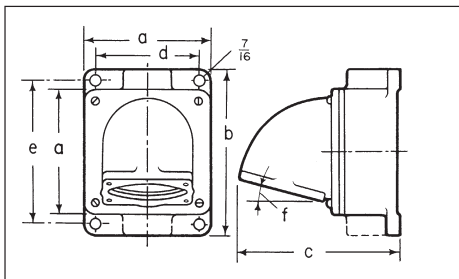

Back Box

Angle Adapter

Type	Cat. #
Back Box 400 A	AJX99
Angle Adapter 400 A	AJ245

Hub Plate

Blank Plate

Hub Size	Hub Plate 400 A Cat. #	Blank Plate 400 A Cat. #
2	YYP96	YYP900
2 1/2	YYP97	
3	YYP98	
3 1/2	YYP99	
4	YYP910	
5	YYP9012	

1P

1P Back Boxes

Dimensions

Dimensions (In Inches): ARE Back Boxes

Cat. #	Rating	Size	a	b
13	20, 30 A	1/2	1 ²⁷ / ₃₂	1 ¹ / ₁₆
23	20, 30 A	3/4	1 ²⁷ / ₃₂	1 ³ / ₁₆
33	20, 30 A	1	1 ³¹ / ₃₂	1 ⁵ / ₁₆
36	60 A	1	2 ⁹ / ₁₆	1 ⁵ / ₁₆
46	60 A	1 1/4	2 ⁵ / ₈	1 ³ / ₁₆
56	60 A	1 1/2	2 ¹¹ / ₁₆	1 ⁹ / ₁₆

ARJG Back Boxes

Cat. #	Rating	Size	a	b	c	d	e	h Dia.
13	20, 30 A	1/2	3 ³ / ₈	4 ¹⁵ / ₃₂	2 ³ / ₄	4 ¹ / ₄	1 ³ / ₈	1 ¹ / ₃₂
23	20, 30 A	3/4	3 ³ / ₈	4 ¹⁵ / ₃₂	2 ³ / ₄	4 ¹ / ₄	1 ³ / ₈	1 ¹ / ₃₂
33	20, 30 A	1	3 ³ / ₈	4 ¹⁹ / ₃₂	2 ³ / ₄	4 ¹ / ₄	1 ³ / ₈	1 ¹ / ₃₂
36	60 A	1	4 ¹ / ₄	5 ⁵ / ₈	4 ¹¹ / ₁₆	5 ¹ / ₄	1 ³ / ₈	3 ³ / ₈
46	60 A	1 1/4	4 ¹ / ₄	5 ¹¹ / ₁₆	4 ¹¹ / ₁₆	5 ¹ / ₄	1 ³ / ₈	3 ³ / ₈
56	60 A	1 1/2	4 ¹ / ₄	5 ³ / ₄	4 ¹¹ / ₁₆	5 ¹ / ₄	1 ⁵ / ₈	3 ³ / ₈

AJ and AJC

With 60, 100, 150, 200 and 400 Ampere Angle Adapters

Cat. #	Rating	Size	a	b	c	d	e	f
37, 47, 57	60, 100 A	1, 1 1/4, 1 1/2	5 ⁵ / ₈	8	7 ⁷ / ₁₆	4 ⁷ / ₈	7	15°
67	60, 100 A	2	5 ⁷ / ₈	8	8	4 ⁷ / ₈	7	15°
58, 68, 78	200 A	1 1/2, 2, 2 1/2	8	10 ³ / ₄	9 ⁷ / ₈	6 ³ / ₄	9 ¹ / ₂	45°
69, 79, 89	400 A	2, 2 1/2, 3	9	11 ⁵ / ₈	11 ¹³ / ₁₆	7 ³ / ₄	10 ⁵ / ₈	45°