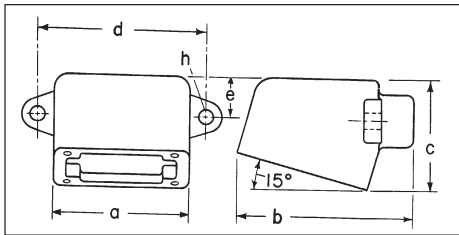

Back Box

Angle Adapter

Type	Cat. #
Back Box 400 A	AJX99
Angle Adapter 400 A	AJ245

Hub Plate

Blank Plate

Hub Size	Hub Plate 400 A Cat. #	Blank Plate 400 A Cat. #
2	YYP96	YYP900
2 1/2	YYP97	
3	YYP98	
3 1/2	YYP99	
4	YYP910	
5	YYP9012	

1P

1P Back Boxes

Dimensions

Dimensions (In Inches): ARE Back Boxes

Cat. #	Rating	Size	a	b
13	20, 30 A	1/2	1 ²⁷ / ₃₂	1 ¹ / ₁₆
23	20, 30 A	3/4	1 ²⁷ / ₃₂	1 ³ / ₁₆
33	20, 30 A	1	1 ³¹ / ₃₂	1 ⁵ / ₁₆
36	60 A	1	2 ⁹ / ₁₆	1 ⁵ / ₁₆
46	60 A	1 1/4	2 ⁵ / ₈	1 ³ / ₁₆
56	60 A	1 1/2	2 ¹¹ / ₁₆	1 ⁹ / ₁₆

ARJG Back Boxes

Cat. #	Rating	Size	a	b	c	d	e	h Dia.
13	20, 30 A	1/2	3 ³ / ₈	4 ¹⁵ / ₃₂	2 ³ / ₄	4 ¹ / ₄	1 ³ / ₈	1 ¹ / ₃₂
23	20, 30 A	3/4	3 ³ / ₈	4 ¹⁵ / ₃₂	2 ³ / ₄	4 ¹ / ₄	1 ³ / ₈	1 ¹ / ₃₂
33	20, 30 A	1	3 ³ / ₈	4 ¹⁹ / ₃₂	2 ³ / ₄	4 ¹ / ₄	1 ³ / ₈	1 ¹ / ₃₂
36	60 A	1	4 ¹ / ₄	5 ⁵ / ₈	4 ¹¹ / ₁₆	5 ¹ / ₄	1 ³ / ₈	3 ³ / ₈
46	60 A	1 1/4	4 ¹ / ₄	5 ¹¹ / ₁₆	4 ¹¹ / ₁₆	5 ¹ / ₄	1 ³ / ₈	3 ³ / ₈
56	60 A	1 1/2	4 ¹ / ₄	5 ³ / ₄	4 ¹¹ / ₁₆	5 ¹ / ₄	1 ⁵ / ₈	3 ³ / ₈