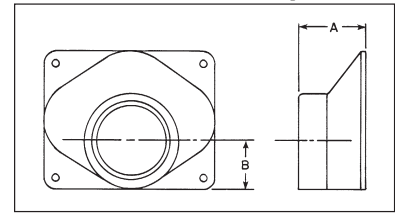

1P

1P Back Boxes

Dimensions

Dimensions (In Inches): ARE Back Boxes

Cat. #	Rating	Size	a	b
13	20, 30 A	1/2	1 ²⁷ / ₃₂	1 ¹ / ₁₆
23	20, 30 A	3/4	1 ²⁷ / ₃₂	1 ³ / ₁₆
33	20, 30 A	1	1 ³¹ / ₃₂	1 ⁵ / ₁₆
36	60 A	1	2 ⁹ / ₁₆	1 ⁵ / ₁₆
46	60 A	1 1/4	2 ⁵ / ₈	1 ³ / ₁₆
56	60 A	1 1/2	2 ¹¹ / ₁₆	1 ⁹ / ₁₆

ARJG Back Boxes

Cat. #	Rating	Size	a	b	c	d	e	h Dia.
13	20, 30 A	1/2	3 ³ / ₈	4 ¹⁵ / ₃₂	2 ³ / ₄	4 ¹ / ₄	1 ³ / ₈	1 ¹ / ₃₂
23	20, 30 A	3/4	3 ³ / ₈	4 ¹⁵ / ₃₂	2 ³ / ₄	4 ¹ / ₄	1 ³ / ₈	1 ¹ / ₃₂
33	20, 30 A	1	3 ³ / ₈	4 ¹⁹ / ₃₂	2 ³ / ₄	4 ¹ / ₄	1 ³ / ₈	1 ¹ / ₃₂
36	60 A	1	4 ¹ / ₄	5 ⁵ / ₈	4 ¹¹ / ₁₆	5 ¹ / ₄	1 ³ / ₈	3 ³ / ₈
46	60 A	1 1/4	4 ¹ / ₄	5 ¹¹ / ₁₆	4 ¹¹ / ₁₆	5 ¹ / ₄	1 ³ / ₈	3 ³ / ₈
56	60 A	1 1/2	4 ¹ / ₄	5 ³ / ₄	4 ¹¹ / ₁₆	5 ¹ / ₄	1 ⁵ / ₈	3 ³ / ₈

AJ and AJC

With 60, 100, 150, 200 and 400 Ampere Angle Adapters

Cat. #	Rating	Size	a	b	c	d	e	f
37, 47, 57	60, 100 A	1, 1 1/4, 1 1/2	5 ⁵ / ₈	8	7 ⁷ / ₁₆	4 ⁷ / ₈	7	15°
67	60, 100 A	2	5 ⁷ / ₈	8	8	4 ⁷ / ₈	7	15°
58, 68, 78	200 A	1 1/2, 2, 2 1/2	8	10 ³ / ₄	9 ⁷ / ₈	6 ³ / ₄	9 ¹ / ₂	45°
69, 79, 89	400 A	2, 2 1/2, 3	9	11 ⁵ / ₈	11 ¹³ / ₁₆	7 ³ / ₄	10 ⁵ / ₈	45°

AJX Back Body - 400 Amperes

Hub Plate - 400 Amperes

Cat. #	Hub Size	"A"	"B"
YYP96	2	3 ³ / ₄	1 ¹¹ / ₁₆
YYP97	2 1/2	3 ⁷ / ₈	2 ⁵ / ₁₆
YYP98	3	3 ⁷ / ₈	2 ⁵ / ₁₆
YYP99	3 1/2	3 ⁷ / ₈	2 ⁹ / ₁₆
YYP910	4	3 ⁷ / ₈	2 ¹³ / ₁₆
YYP9012	5	4 ⁵ / ₈	3 ⁷ / ₁₆