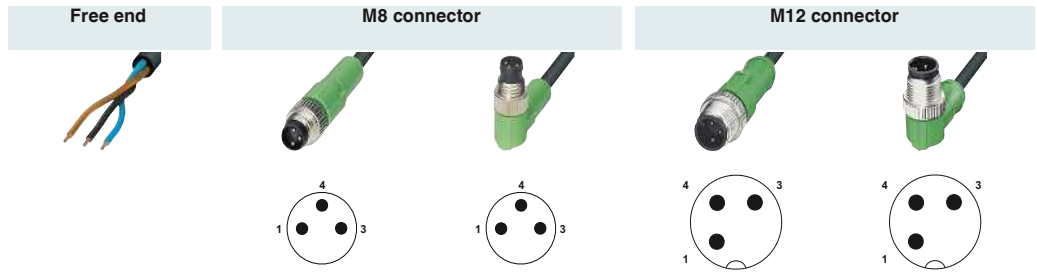

Sensor/actuator cabling

Assembled cables

M8 and M12 SAC cable, 3-pos., cable type: PUR

Notes:
For information about the cable qualities, see page 298

Free end	Ordering data		Ordering data		Ordering data		Ordering data		Ordering data		
	Order No.		Order No.		Order No.		Order No.		Order No.		
			1.5 m	1681664	1.5 m	1681693	1.5 m	1668014	1.5 m	1668137	
			3 m	1681677	3 m	1681703	3 m	1668027	3 m	1668140	
			5 m	1681680	5 m	1681716	5 m	1668030	5 m	1668153	
			10 m	1693584	10 m	1694114	10 m	1682566	10 m	1694444	
			Variable	1697548	Variable	1697551	Variable	1696662	Variable	1696675	
M8 socket, straight			1.5 m	1669712	0.3 m	1681907	0.3 m	1682029	0.3 m	1668797	
			3 m	1669725	0.6 m	1681910	0.6 m	1682032	0.6 m	1668807	
			5 m	1669628	1.5 m	1681923	1.5 m	1682045	1.5 m	1668810	
			10 m	1694101	3 m	1681936	3 m	1682058	3 m	1668823	
			Variable	1697580	Variable	1697632	Variable	1697661	Variable	1696840	
M8 socket, angled			1.5 m	1669738	0.3 m	1681949	0.3 m	1682061	0.3 m	1668836	
			3 m	1669741	0.6 m	1681952	0.6 m	1682074	0.6 m	1668849	
			5 m	1669631	1.5 m	1681965	1.5 m	1682087	1.5 m	1668852	
			10 m	1694169	3 m	1681978	3 m	1682090	3 m	1668865	
			Variable	1697603	Variable	1697645	Variable	1697674	Variable	1696866	
M8 socket, angled, with 2 LEDs			1.5 m	1671069	0.3 m	1681981	0.3 m	1682100	0.3 m	1694884	
			3 m	1671072	0.6 m	1681994	0.6 m	1682113	0.6 m	1694897	
			5 m	1671085	1.5 m	1682003	1.5 m	1682126	1.5 m	1694907	
			10 m	1683594	3 m	1682016	3 m	1682139	3 m	1694910	
			Variable	1697616	Variable	1697658	Variable	1697687	Variable	1696879	
M12 socket, straight			1.5 m	1694486	0.3 m	1682304	0.3 m	1682388	0.3 m	1681509	
			3 m	1694499	0.6 m	1682317	0.6 m	1682391	0.6 m	1681512	
			5 m	1683510	1.5 m	1682320	1.5 m	1682401	1.5 m	1681525	
			10 m	1693034	3 m	1682333	3 m	1682414	3 m	1681538	
			Variable	1696688	Variable	1697690	Variable	1697726	Variable	1696756	
M12 socket, straight, pin 2 - 4 bridged			1.5 m	1668072				0.3 m	1668315	0.3 m	1668551
			3 m	1668085				0.6 m	1668328	0.6 m	1668564
			5 m	1668098				1.5 m	1668331	1.5 m	1668577
			10 m	1694208				3 m	1668344	3 m	1668580
			Variable	1696691				Variable	1696769	Variable	1696811
M12 socket, straight, with LED			1.5 m	1694185							
			3 m	1694198							
			5 m	1694787							
			10 m	1694790							
			Variable	1696701	Variable	1514197		Variable	1511802	Variable	1524763
M12 socket, angled			1.5 m	1694509	0.3 m	1682346	0.3 m	1682427	0.3 m	1681541	
			3 m	1694512	0.6 m	1682359	0.6 m	1682430	0.6 m	1681554	
			5 m	1694525	1.5 m	1682362	1.5 m	1682443	1.5 m	1681567	
			10 m	1694538	3 m	1682375	3 m	1682456	3 m	1681570	
			Variable	1696714	Variable	1697700	Variable	1697739	Variable	1696772	
M12 socket, angled, pin 2 - 4 bridged			1.5 m	1668195				0.3 m	1668399	0.3 m	1668632
			3 m	1668205				0.6 m	1668409	0.6 m	1668645
			5 m	1668218				1.5 m	1668412	1.5 m	1668658
			10 m	1681017				3 m	1668425	3 m	1668661
			Variable	1696727				Variable	1696785	Variable	1696824
M12 socket, angled with LED			1.5 m	1694392	0.3 m	1693351	0.3 m	1682469	0.3 m	1694554	
			3 m	1694402	0.6 m	1693364	0.6 m	1682472	0.6 m	1694567	
			5 m	1694415	1.5 m	1693380	1.5 m	1682485	1.5 m	1694570	
			10 m	1694428	3 m	1693403	3 m	1682498	3 m	1694583	
			Variable	1696730	Variable	1697713	Variable	1697742	Variable	1696798	
M12 socket, angled, with LED, pin 2 - 4 bridged			1.5 m	1668250				0.3 m	1668438		
			3 m	1668263				0.6 m	1668441		
			5 m	1668276				1.5 m	1668454		
			10 m	1681059				3 m	1668467		
			Variable	1696743				Variable	1696808	Variable	1696837