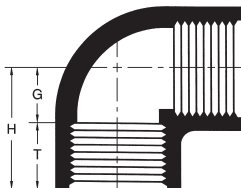

90 Degree Elbow

FPT x FPT

PVC PART NO. 8302

Size	T	G	H	Approx. Wt. (Lbs.)
1/2	3/4	2 1/32	1 13/32	0.11
3/4	25/32	27/32	1 5/8	0.18
1	3 1/32	3/4	1 23/32	0.26
1 1/4	1	3 1/32	1 3 1/32	0.42
1 1/2	1 1/16	1 5/32	2 7/32	0.54
2	1 3/32	1 13/32	2 1/2	0.82
3	1 5/8	1 15/16	3 9/16	2.30
4	1 11/16	2 1/2	4 3/16	3.62

45 Degree Elbow

S x S

PVC PART NO. 8309

Size	H	J	Approx. Wt. (Lbs.)
1/2	1 5/32	1/4	0.07
3/4	1 11/32	5/16	0.10
1	1 15/32	5/16	0.16
1 1/4	1 11/16	13/32	0.22
1 1/2	1 7/8	1/2	0.30
2	2 5/32	2 1/32	0.48
2 1/2	2 1/2	2 3/32	0.83
3	2 11/16	2 5/32	1.16
4	3 9/16	1 9/32	2.21
6	5	2	5.50
8	6 1/4	2 1/4	10.42