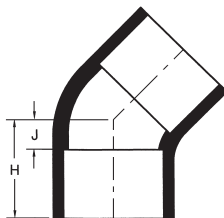

90 Degree Elbow

FPT x FPT

PVC PART NO. 8302

Size	T	G	H	Approx. Wt. (Lbs.)
1/2	3/4	2 1/32	1 13/32	0.11
3/4	25/32	27/32	1 5/8	0.18
1	3 1/32	3/4	1 23/32	0.26
1 1/4	1	3 1/32	1 3 1/32	0.42
1 1/2	1 1/16	1 5/32	2 7/32	0.54
2	1 3/32	1 13/32	2 1/2	0.82
3	1 5/8	1 15/16	3 9/16	2.30
4	1 11/16	2 1/2	4 3/16	3.62

45 Degree Elbow

S x S

PVC PART NO. 8309

Size	H	J	Approx. Wt. (Lbs.)
1/2	1 5/32	1/4	0.07
3/4	1 11/32	5/16	0.10
1	1 15/32	5/16	0.16
1 1/4	1 11/16	13/32	0.22
1 1/2	1 7/8	1/2	0.30
2	2 5/32	2 1/32	0.48
2 1/2	2 1/2	2 3/32	0.83
3	2 11/16	2 5/32	1.16
4	3 9/16	1 9/32	2.21
6	5	2	5.50
8	6 1/4	2 1/4	10.42