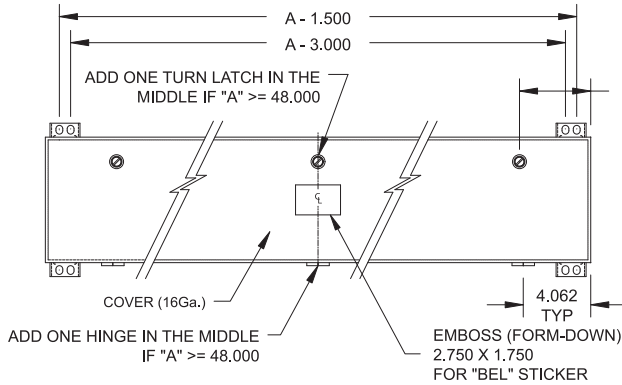

# EEMAC / NEMA 4, 12 Splitter Troughs

**Front View**  
(WITHOUT DOOR)

**REMOVABLE  
WALL MOUNTING BRACKET**

**Section Y-Y**

Catalog No.	A	B	C	D	E
FT270 & FT2100	24	6	5	18	4
FT370 & FT3100	36	6	5	20.75	4
FT470 & FT4100	48	6	5	25.625	4
FT2200	24	8	5	18	6
FT3200 & FT3400	36	10	6	24	8
FT4200	48	10	6	36	8
FT4400	48	10	6	36	8
FT4600	48	10	6	36	8
FT5200	60	10	6	35.375	8
FT5400	60	10	6	35.375	8
FT5600	60	10	6	35.375	8
FT6100	72	10	6	35.375	8
FT6200	72	10	6	35.375	8
FT6400	72	10	6	35.375	8
FT6600	72	10	6	35.375	8