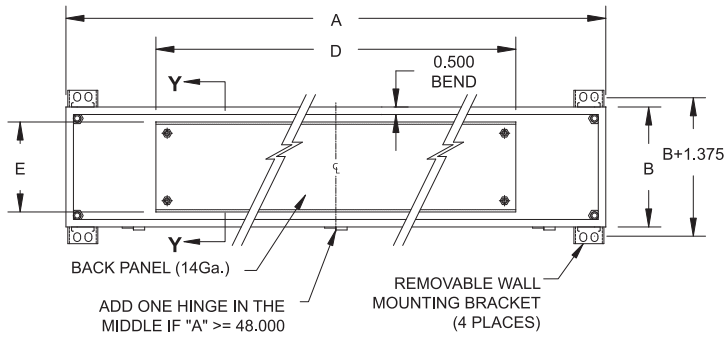

# EEMAC / NEMA 4, 12 Splitter Troughs

**Front View**  
(WITHOUT DOOR)

**REMOVABLE  
WALL MOUNTING BRACKET**

**Section Y-Y**

Catalog No.	A	B	C	D	E
FT270 & FT2100	24	6	5	18	4
FT370 & FT3100	36	6	5	20.75	4
FT470 & FT4100	48	6	5	25.625	4
FT2200	24	8	5	18	6
FT3200 & FT3400	36	10	6	24	8
FT4200	48	10	6	36	8
FT4400	48	10	6	36	8
FT4600	48	10	6	36	8
FT5200	60	10	6	35.375	8
FT5400	60	10	6	35.375	8
FT5600	60	10	6	35.375	8
FT6100	72	10	6	35.375	8
FT6200	72	10	6	35.375	8
FT6400	72	10	6	35.375	8
FT6600	72	10	6	35.375	8