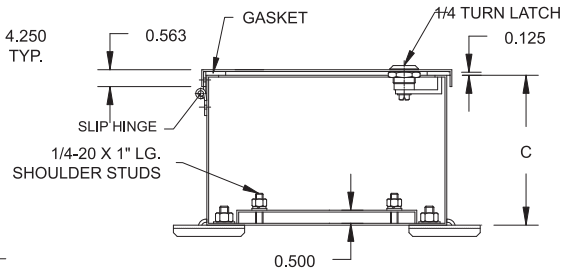

# EEMAC / NEMA 4, 12 Splitter Troughs

**Front View**  
(WITHOUT DOOR)

**REMOVABLE  
WALL MOUNTING BRACKET**

**Section Y-Y**

Catalog No.	A	B	C	D	E
FT270 & FT2100	24	6	5	18	4
FT370 & FT3100	36	6	5	20.75	4
FT470 & FT4100	48	6	5	25.625	4
FT2200	24	8	5	18	6
FT3200 & FT3400	36	10	6	24	8
FT4200	48	10	6	36	8
FT4400	48	10	6	36	8
FT4600	48	10	6	36	8
FT5200	60	10	6	35.375	8
FT5400	60	10	6	35.375	8
FT5600	60	10	6	35.375	8
FT6100	72	10	6	35.375	8
FT6200	72	10	6	35.375	8
FT6400	72	10	6	35.375	8
FT6600	72	10	6	35.375	8