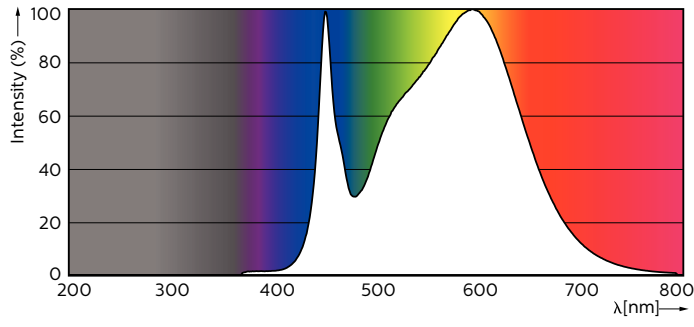

## Photometric data

LEDtube 1200mm 17W G13 2100lm

LEDtube PRO 1200mm 14W G13 840 2100lm