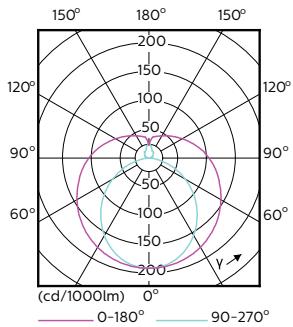

## Photometric data

LEDtube 1200mm 17W G13 2100lm

LEDtube PRO 1200mm 14W G13 840 2100lm