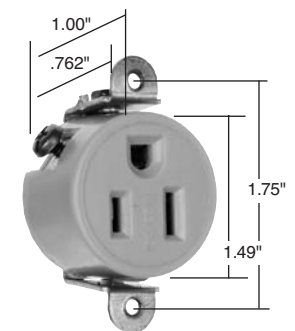

Straight Blade Devices Specification Grade Single Receptacles

15 & 20A, 125 & 250V

Pass & Seymour

Catalog Number	Rating A. V.	Color	NEMA Config. No.	3rd Party Compliance	
				UL498	C22.2 No. 42
Single Receptacles Side Wire					
5251-I	15 125	Ivory	5-15R	•	•
5251-W	15 125	White	5-15R	•	•
5251	15 125	Brown	5-15R	•	•
5251-LA	15 125	Light Almond	5-15R	•	•
5351-I	20 125	Ivory	5-20R	•	•
5351-W	20 125	White	5-20R	•	•
5351	20 125	Brown	5-20R	•	•
5351-LA	20 125	Light Almond	5-20R	•	•
5651-I	15 250	Ivory	6-15R	•	•
5651-W	15 250	White	6-15R	•	•
5651	15 250	Brown	6-15R	•	•
5651-LA	15 250	Light Almond	6-15R	•	•
5851-I	20 250	Ivory	6-20R	•	•
5851-W	20 250	White	6-20R	•	•
5851	20 250	Brown	6-20R	•	•
5851-LA	20 250	Light Almond	6-20R	•	•
Single Receptacles Side Wire Right Angle Slots					
5371-I	20 125	Ivory	Non-NEMA	•	•
5371-W	20 125	White	Non-NEMA	•	•
5371	20 125	Brown	Non-NEMA	•	•

Short Strap Single Receptacles Screw Spacing 1.750"					
5258-I	15 125	Ivory	5-15R	•	•
5258-W	15 125	White	5-15R	•	•
5258	15 125	Brown	5-15R	•	•
5358-I	20 125	Ivory	5-20R	•	•
5358-W	20 125	White	5-20R	•	•
5358	20 125	Brown	5-20R	•	•
5358-BK	20 125	Black	5-20R	•	•
5658-I	15 250	Ivory	6-15R	•	•
5658	15 250	Brown	6-15R	•	•
5858-I	20 250	Ivory	6-20R	•	•
5858-W	20 250	White	6-20R	•	•
5858	20 250	Brown	6-20R	•	•

Supplied with mounting screws.

5251-I

5371-I

5258-I

2 Pole, 3 Wire

NEMA
5-15R

NEMA
5-20R

NEMA
6-15R