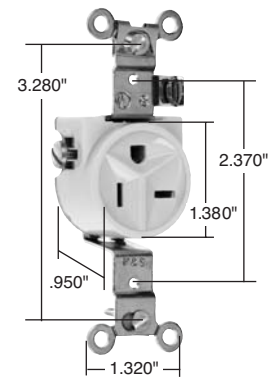

Straight Blade Devices Specification Grade Single Receptacles

15 & 20A, 125 & 250V

Pass & Seymour

Catalog Number	Rating A. V.	Color	NEMA Config. No.	3rd Party Compliance	
				UL498	C22.2 No. 42
Single Receptacles Side Wire					
5251-I	15 125	Ivory	5-15R	•	•
5251-W	15 125	White	5-15R	•	•
5251	15 125	Brown	5-15R	•	•
5251-LA	15 125	Light Almond	5-15R	•	•
5351-I	20 125	Ivory	5-20R	•	•
5351-W	20 125	White	5-20R	•	•
5351	20 125	Brown	5-20R	•	•
5351-LA	20 125	Light Almond	5-20R	•	•
5651-I	15 250	Ivory	6-15R	•	•
5651-W	15 250	White	6-15R	•	•
5651	15 250	Brown	6-15R	•	•
5651-LA	15 250	Light Almond	6-15R	•	•
5851-I	20 250	Ivory	6-20R	•	•
5851-W	20 250	White	6-20R	•	•
5851	20 250	Brown	6-20R	•	•
5851-LA	20 250	Light Almond	6-20R	•	•
Single Receptacles Side Wire Right Angle Slots					
5371-I	20 125	Ivory	Non-NEMA	•	•
5371-W	20 125	White	Non-NEMA	•	•
5371	20 125	Brown	Non-NEMA	•	•

Short Strap Single Receptacles Screw Spacing 1.750"					
5258-I	15 125	Ivory	5-15R	•	•
5258-W	15 125	White	5-15R	•	•
5258	15 125	Brown	5-15R	•	•
5358-I	20 125	Ivory	5-20R	•	•
5358-W	20 125	White	5-20R	•	•
5358	20 125	Brown	5-20R	•	•
5358-BK	20 125	Black	5-20R	•	•
5658-I	15 250	Ivory	6-15R	•	•
5658	15 250	Brown	6-15R	•	•
5858-I	20 250	Ivory	6-20R	•	•
5858-W	20 250	White	6-20R	•	•
5858	20 250	Brown	6-20R	•	•

Supplied with mounting screws.

5251-I

5371-I

5258-I

2 Pole, 3 Wire

NEMA
5-15R

NEMA
5-20R

NEMA
6-15R