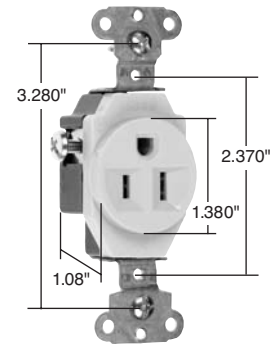

Straight Blade Devices Specification Grade Single Receptacles

15 & 20A, 125 & 250V

Pass & Seymour

Catalog Number	Rating A. V.	Color	NEMA Config. No.	3rd Party Compliance	
				UL498	C22.2 No. 42
Single Receptacles Side Wire					
5251-I	15 125	Ivory	5-15R	•	•
5251-W	15 125	White	5-15R	•	•
5251	15 125	Brown	5-15R	•	•
5251-LA	15 125	Light Almond	5-15R	•	•
5351-I	20 125	Ivory	5-20R	•	•
5351-W	20 125	White	5-20R	•	•
5351	20 125	Brown	5-20R	•	•
5351-LA	20 125	Light Almond	5-20R	•	•
5651-I	15 250	Ivory	6-15R	•	•
5651-W	15 250	White	6-15R	•	•
5651	15 250	Brown	6-15R	•	•
5651-LA	15 250	Light Almond	6-15R	•	•
5851-I	20 250	Ivory	6-20R	•	•
5851-W	20 250	White	6-20R	•	•
5851	20 250	Brown	6-20R	•	•
5851-LA	20 250	Light Almond	6-20R	•	•
Single Receptacles Side Wire Right Angle Slots					
5371-I	20 125	Ivory	Non-NEMA	•	•
5371-W	20 125	White	Non-NEMA	•	•
5371	20 125	Brown	Non-NEMA	•	•

Short Strap Single Receptacles Screw Spacing 1.750"					
5258-I	15 125	Ivory	5-15R	•	•
5258-W	15 125	White	5-15R	•	•
5258	15 125	Brown	5-15R	•	•
5358-I	20 125	Ivory	5-20R	•	•
5358-W	20 125	White	5-20R	•	•
5358	20 125	Brown	5-20R	•	•
5358-BK	20 125	Black	5-20R	•	•
5658-I	15 250	Ivory	6-15R	•	•
5658	15 250	Brown	6-15R	•	•
5858-I	20 250	Ivory	6-20R	•	•
5858-W	20 250	White	6-20R	•	•
5858	20 250	Brown	6-20R	•	•

Supplied with mounting screws.

5251-I

5371-I

5258-I

2 Pole, 3 Wire

NEMA
5-15R

NEMA
5-20R

NEMA
6-15R