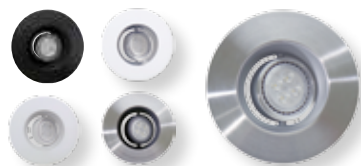

### Orientable

Forme : Ronde Ouverture : Ronde

Dia. : 4 1/2 po (124 mm)

62712	RF4/FINI/ORIENT/CHR/MR16/STD	Chrome	35	6
62718	RF4/FINI/ORIENT/CHR.SAT/MR16/STD	Chrome satiné	35	6
62706	RF4/FINI/ORIENT/BL/MR16/STD	Blanche	35	6
62720	RF4/FINI/ORIENT/NR/MR16/STD	Noire	35	6
62708	RF4/FINI/ORIENT/BH/MR16/STD	Bronze huilé	35	6

### Encastré orientable

Forme : Ronde Ouverture : Ronde

Dia. : 4 1/2 po (124 mm)

62724	RF4/FINI/ENC.ORI/CHR&AL.SAT/MR16/STD	Chrome satiné / Aluminium satiné	35	6
62725	RF4/FINI/ENC.ORI/CHR.SAT_NR/MR16/STD	Chrome satiné / Noire	35	6
62723	RF4/FINI/ENC.ORI/BL_CHR/MR16/STD	Blanche / Chrome	35	6
62722	RF4/FINI/ENC.ORI/BL_BL/MR16/STD	Blanche / Blanche	35	6
63394	RF4/TRIM/GMB.REC/BLK_BLK/MR16/STD	Noire / Noire	35	6